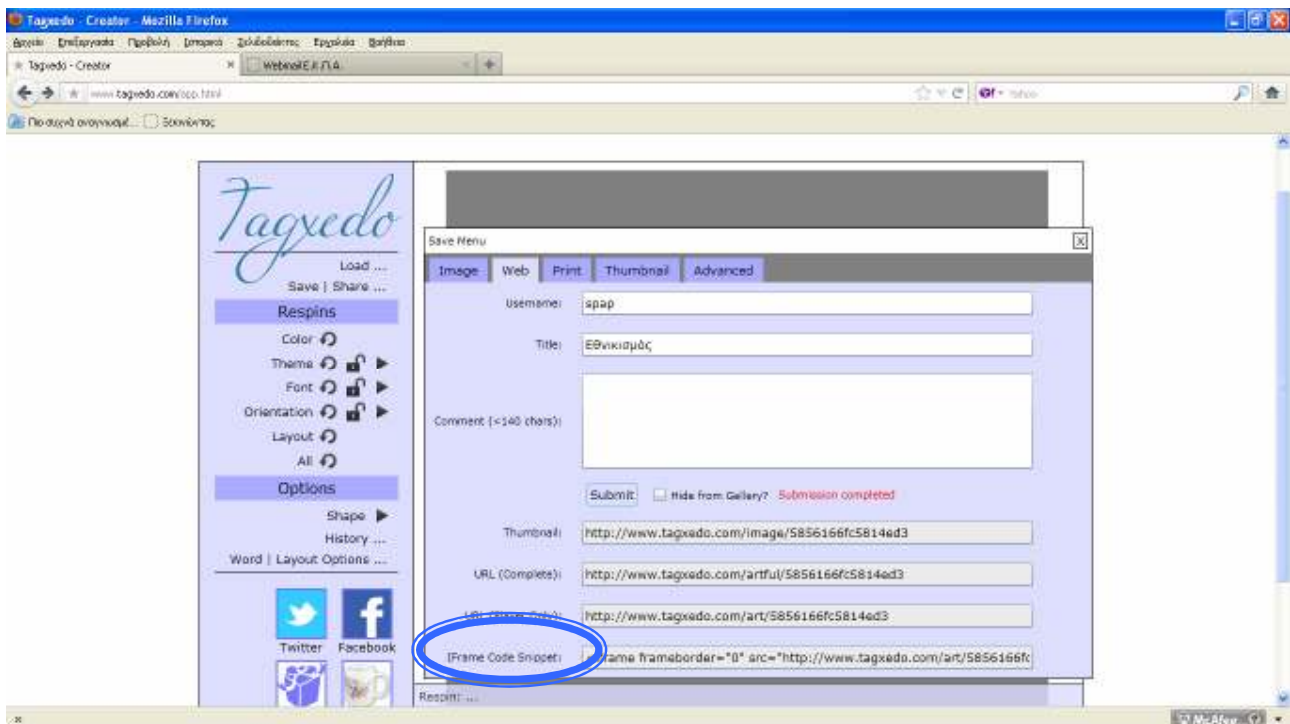

## 2.4 Επιλογή μενού **Options – History** για έλεγχο διαδοχικών μορφών σύννεφου και επαναφορά σε προηγούμενη κατάσταση

**Εικόνα 7.** Με την επιλογή Options-History εμφανίζονται οι διαδοχικές εκδοχές του σύννεφου λέξεων

**ΕΝΣΩΜΑΤΩΣΗ σε δικτυακό τύπο** με αντιγραφή του IFrame Code Snippet στον HTML κώδικα του ιστότοπου

**Εικόνα 9.** Ο κώδικας ενσωμάτωσης εμφανίζεται στο πεδίο IFrame Code Snippet