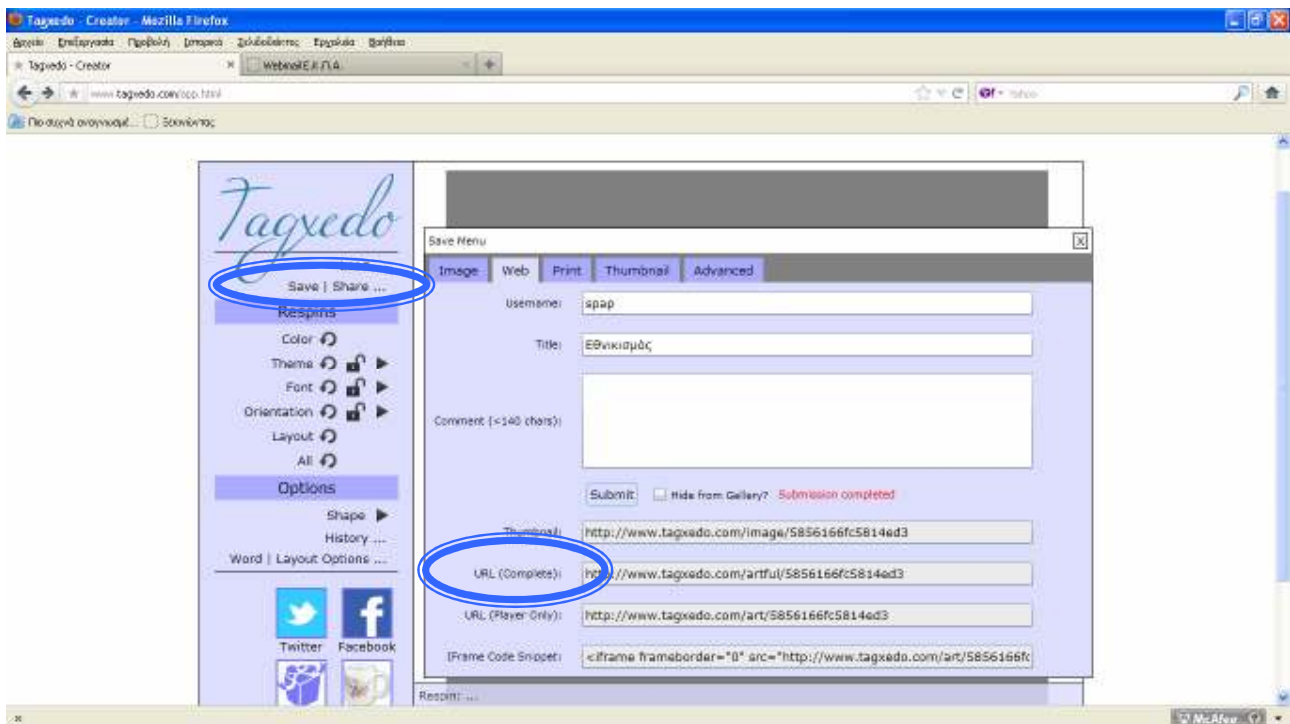

3. Αποθήκευση σύννεφου λέξεων στο Tagxedo

Εικόνα 8. Το σύννεφο λέξεων με τίτλο 'Εθνικισμός' αποκτά ηλεκτρονική διεύθυνση – πεδίο URL (Complete) - <http://www.tagxedo.com/artful/5856166fc5814ed3>

ΕΝΣΩΜΑΤΩΣΗ σε δικτυακό τύπο με αντιγραφή του IFrame Code Snippet στον HTML κώδικα του ιστότοπου