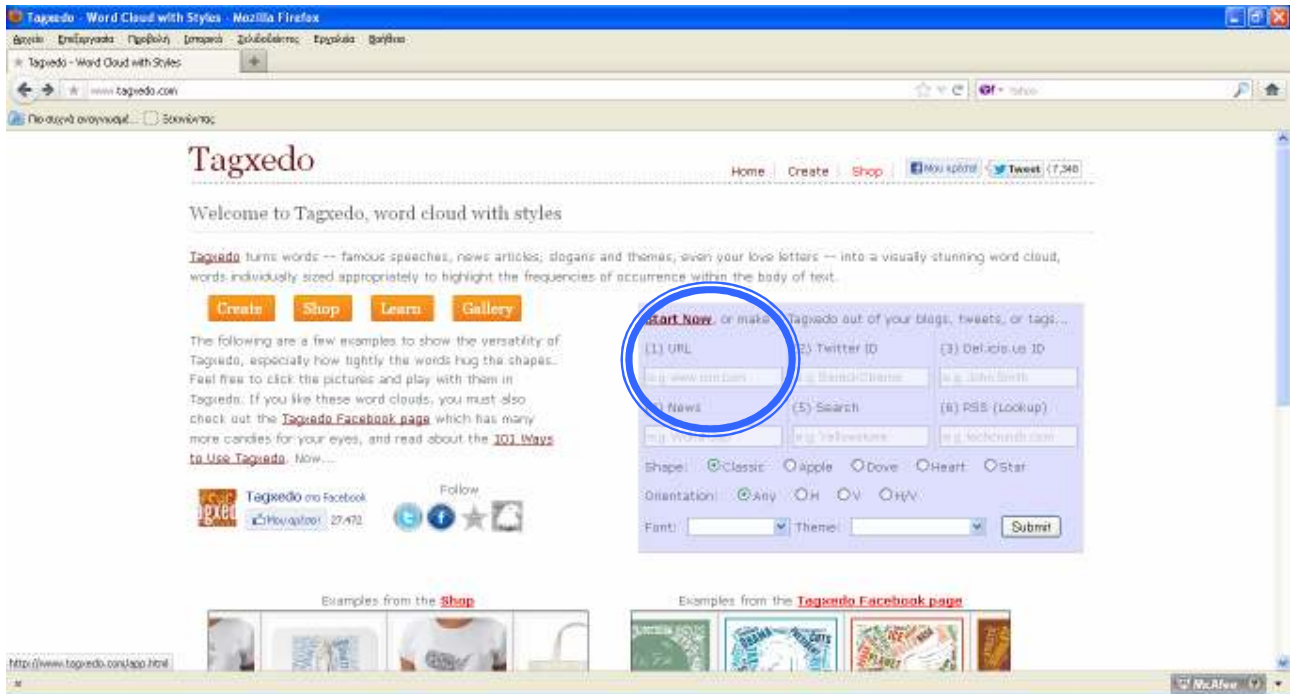

# Tagxedo: Δημιουργία Σύννεφου Λέξεων (word cloud) Χρήσιμα tips

## 1. Εκκίνηση: Start Now

Εικόνα 1. Εκκίνηση δημιουργίας σύννεφου λέξεων