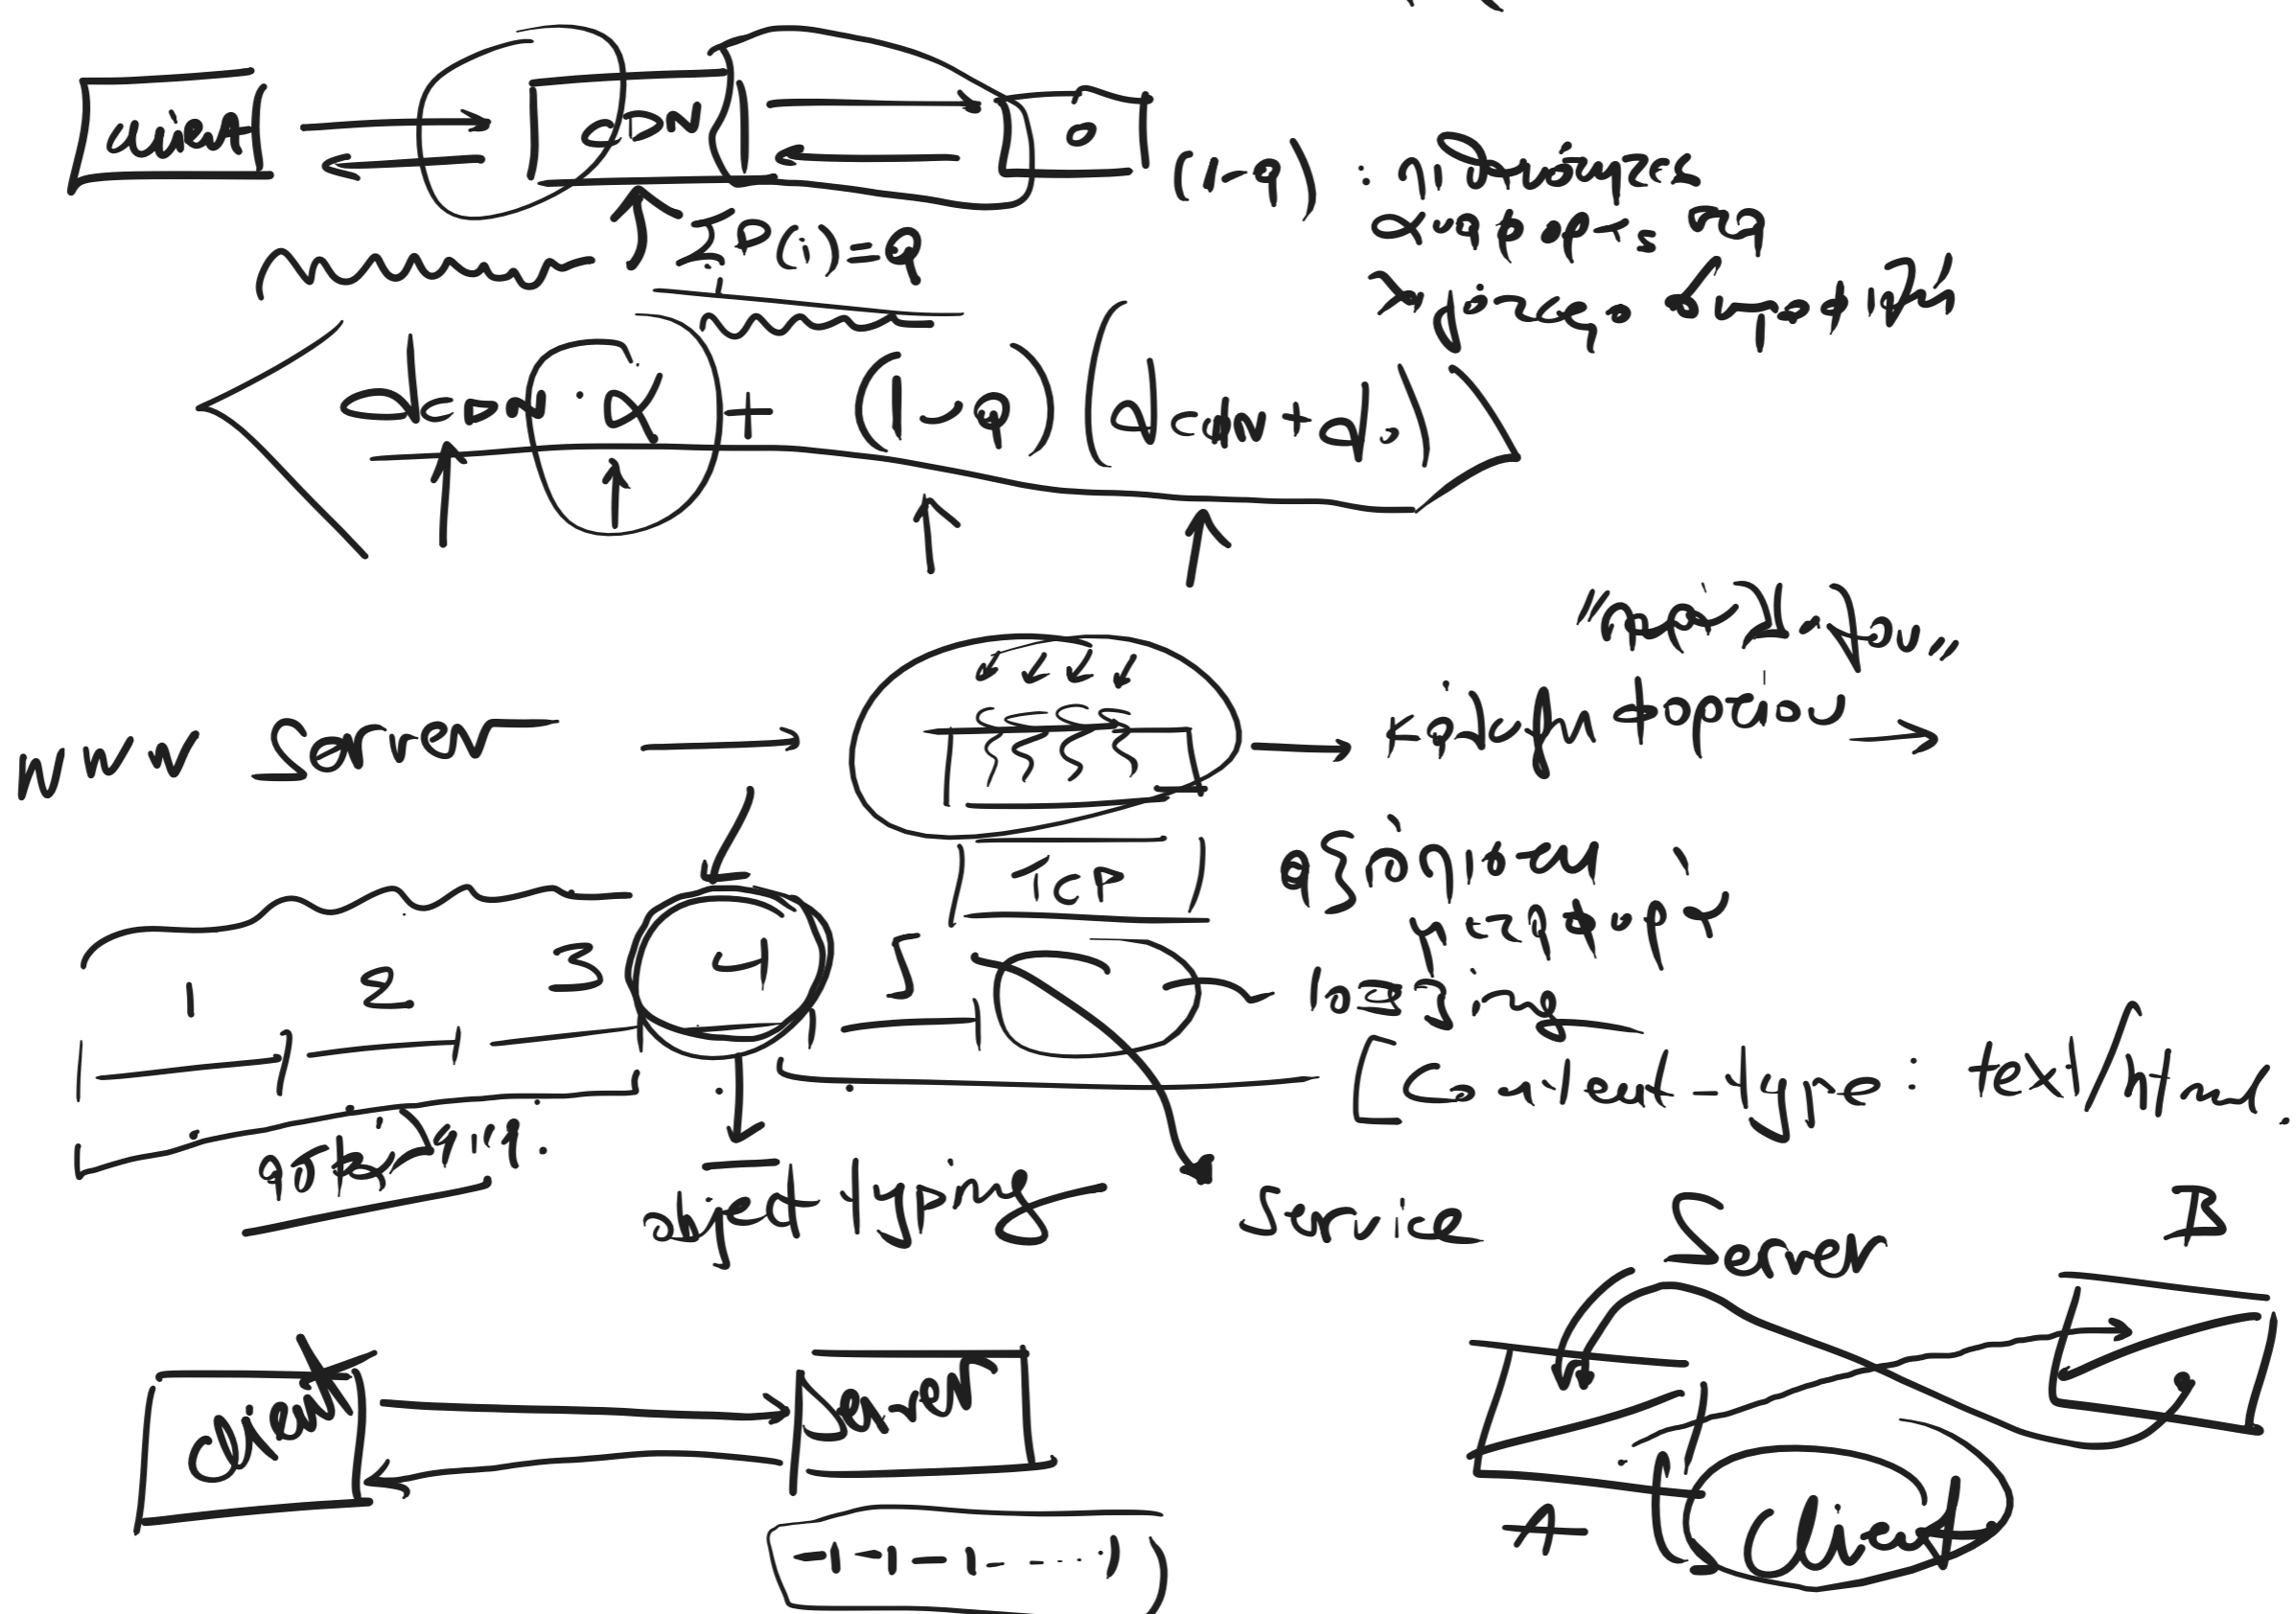

Request Distribution  
Redirection

Surrogate Selection  
Replica Placement

Αρχιτεκτονική Δυναμικών  
Υποδομών  
Πολυμετακείμενα

Varnish

zipf

Popularity Ranking → Πιθανότητες  
αυτοφορτίσ

DHT: Distributed Hash Tables → Distributed  
απειροχρονισμός  
Decentralized Unstructures }  
Decentralized Structured }

Centralized Control

□ → κεντρικός index server → Single Point of failure.

NAPSTER

Bootstrapping  
querying

Gnutella → ίδιου τύπου P2P κόμβοι

cache array  
consistent hashing  
περφόρμανς  
Κι-Βουρ.