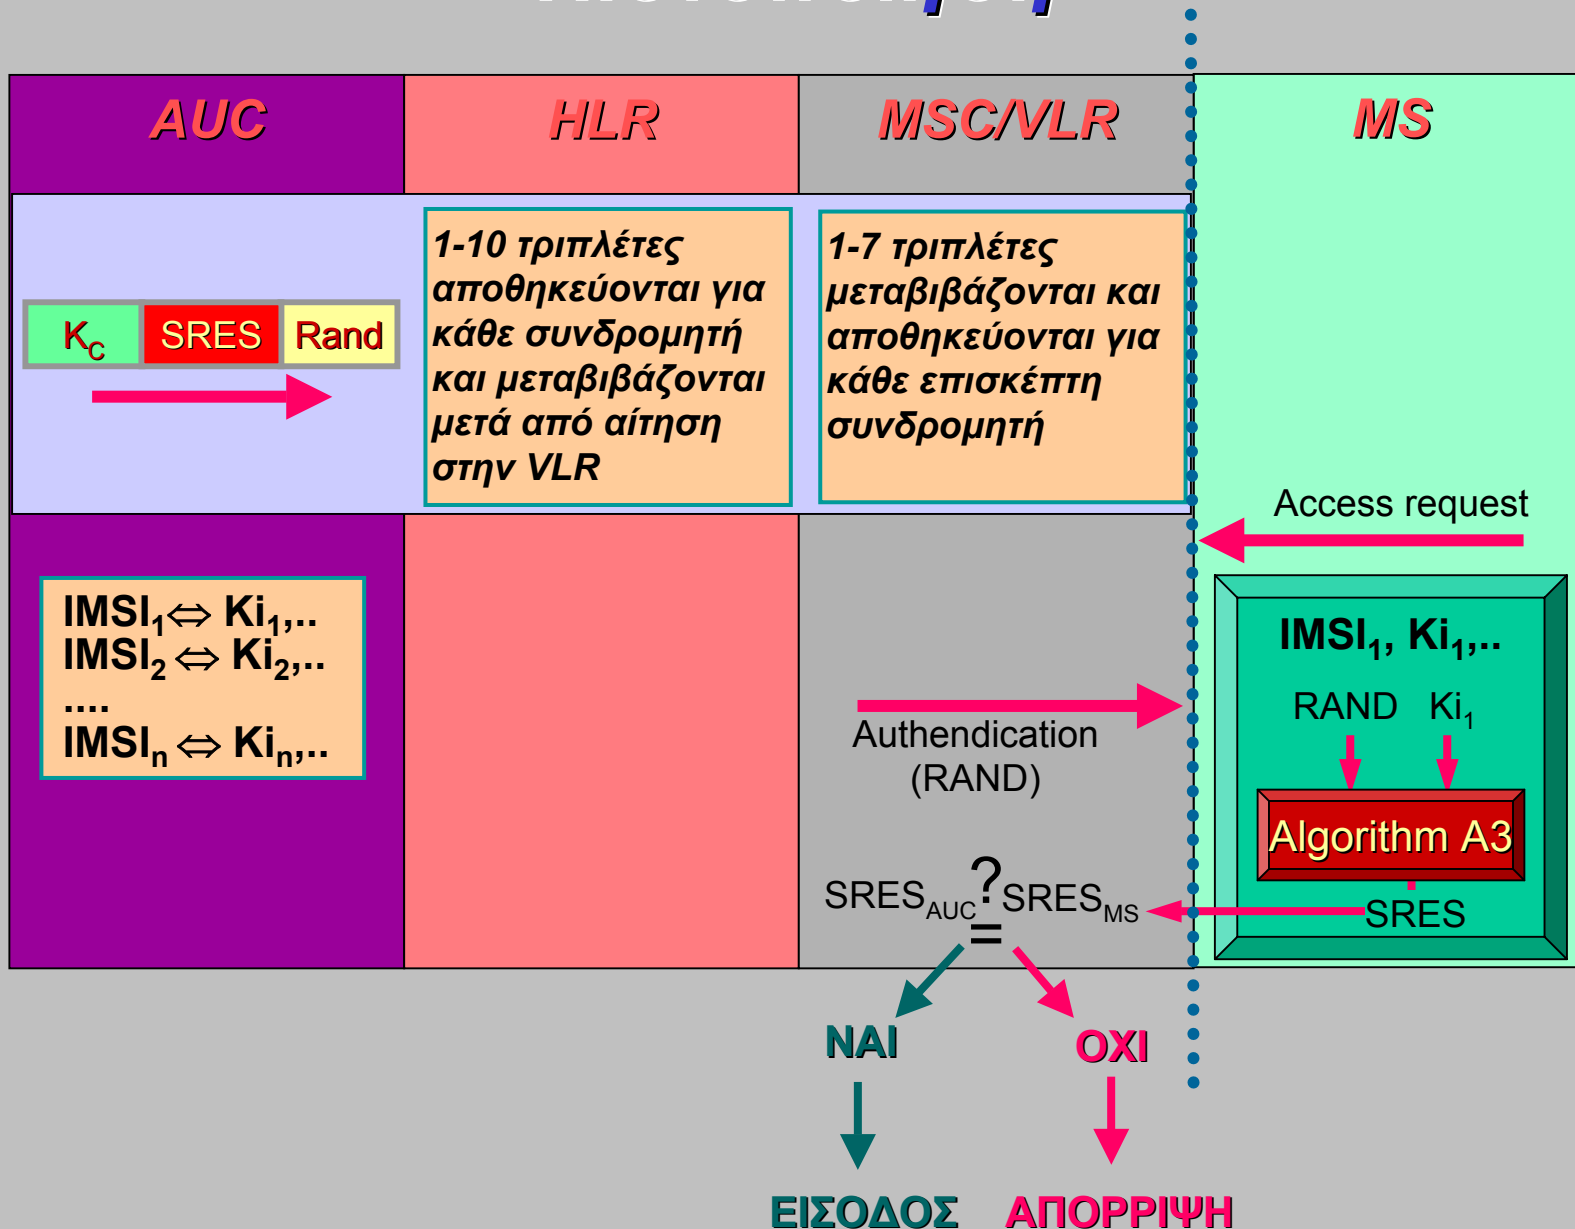

Θέματα Ασφάλειας - AC

2: radio path
CIPHERING

3: mobile equipment
EQUIPMENT IDENTIFICATION

4: IMSI
TEMPORARY IDENTITY

Κέντρο Πιστοποίησης - Δημιουργία Τριάδων

- IMSI:** International Mobile Subscriber Identity
- Kc:** Ciphering key
- Ki:** Subscriber Authentication key
- SRES:** Signed Response
- RAND:** Random Number

Πιστοποίηση

Ενημέρωση Θέσης - TMSI

Κρυπτοφώνηση

Κρυπτοφώνηση 2

Κωδικοποίηση πηγής-καναλιού