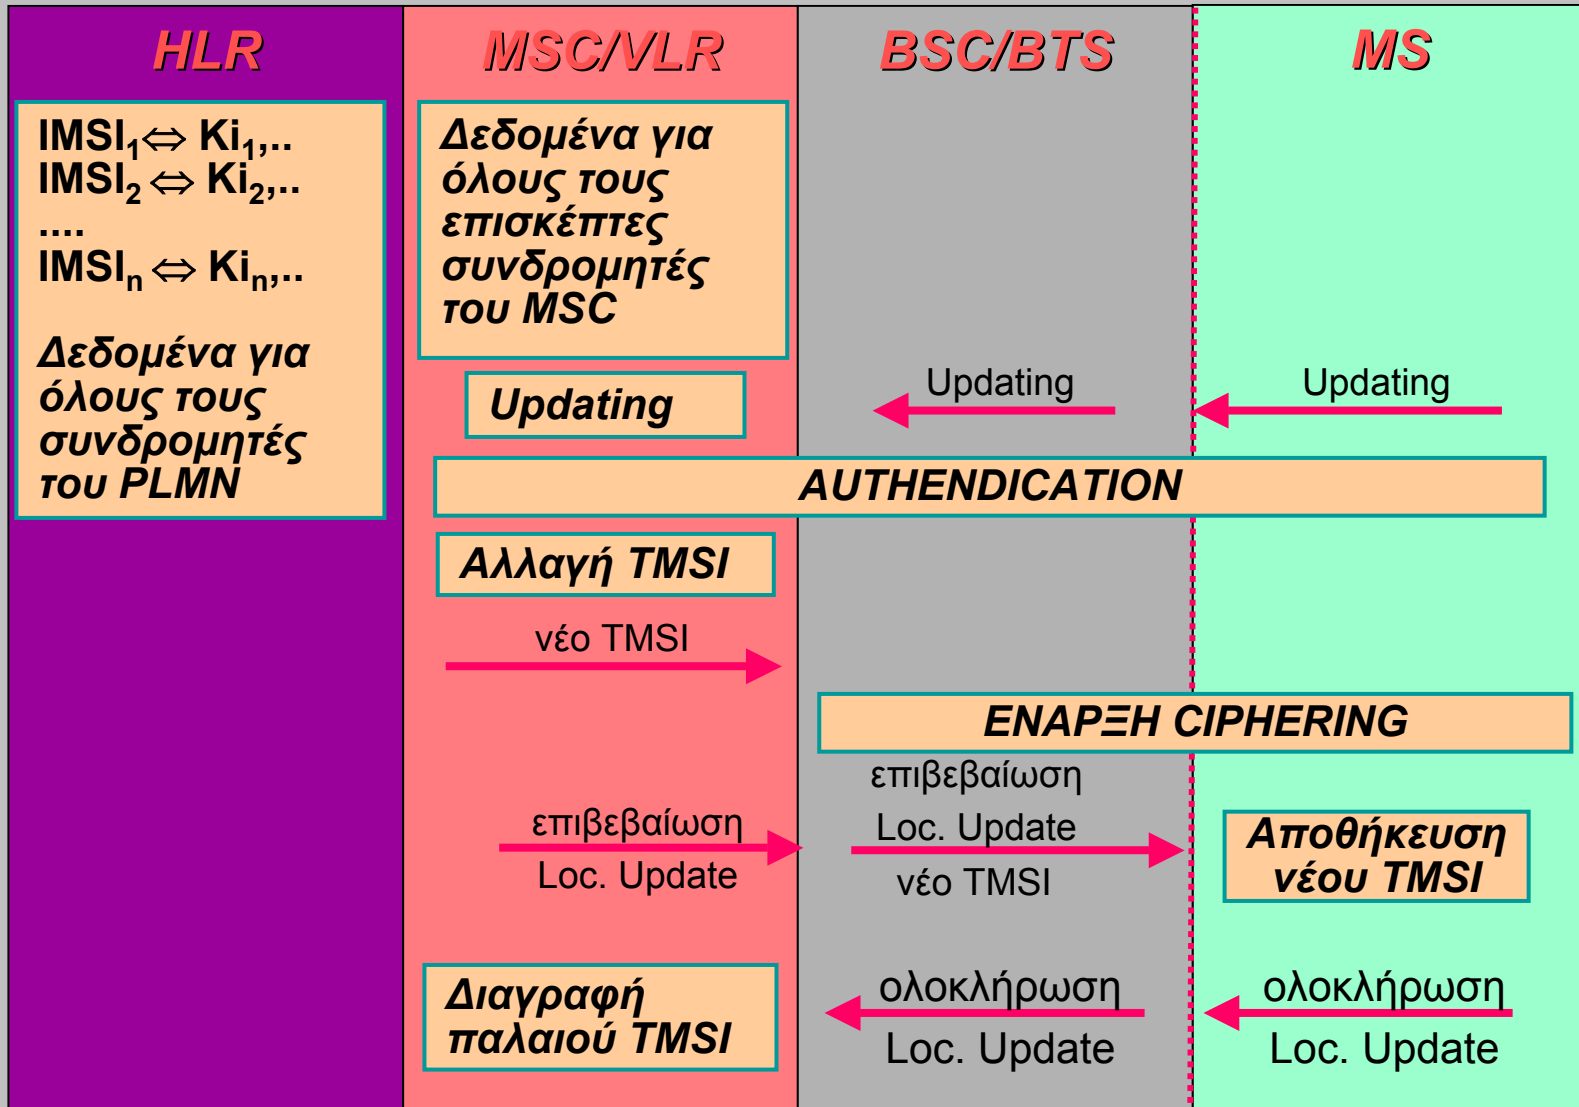

Θέματα Ασφάλειας - AC

2: radio path
CIPHERING

3: mobile equipment
EQUIPMENT IDENTIFICATION

4: IMSI
TEMPORARY IDENTITY

Κέντρο Πιστοποίησης - Δημιουργία Τριάδων

- IMSI:** International Mobile Subscriber Identity
- Kc:** Ciphering key
- Ki:** Subscriber Authentication key
- SRES:** Signed Response
- RAND:** Random Number

Πιστοποίηση

Ενημέρωση Θέσης - TMSI

Κρυπτοφώνηση

Κρυπτοφώνηση 2

Κωδικοποίηση πηγής-καναλιού