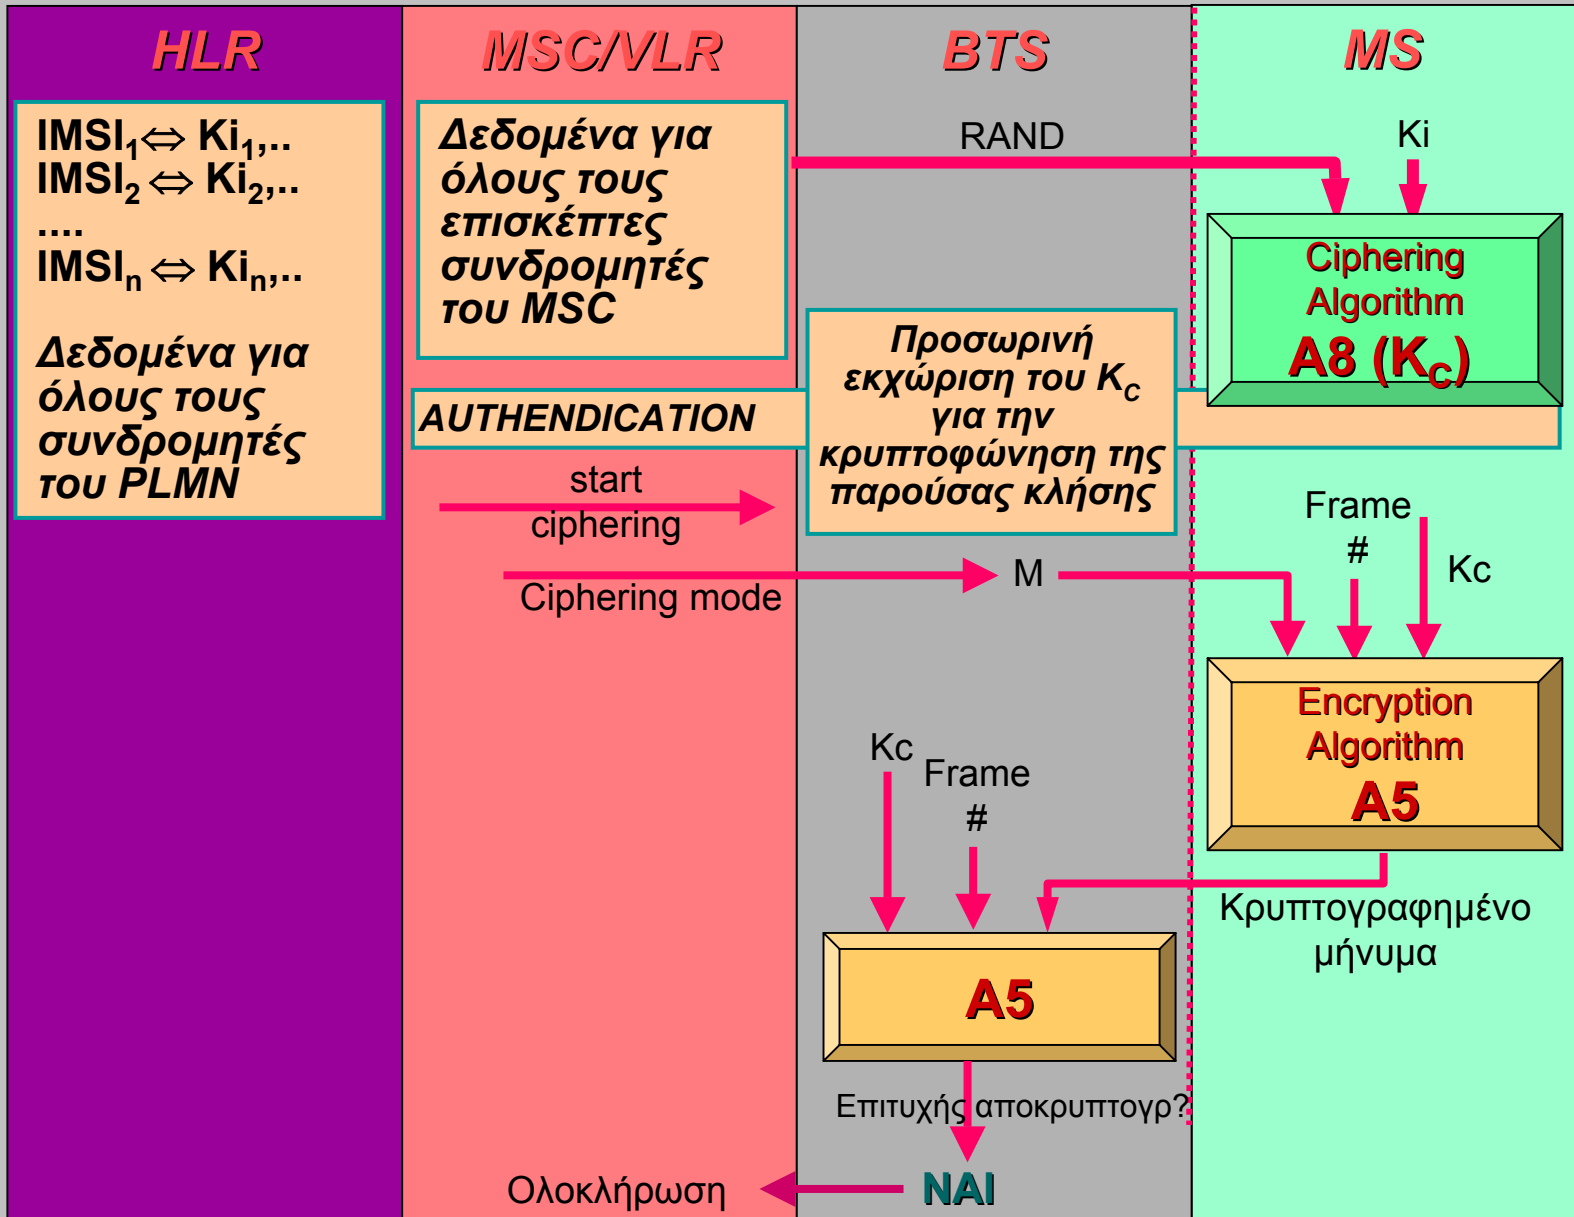

Θέματα Ασφάλειας - AC

2: radio path
CIPHERING

3: mobile equipment
EQUIPMENT IDENTIFICATION

4: IMSI
TEMPORARY IDENTITY

Κέντρο Πιστοποίησης - Δημιουργία Τριάδων

- IMSI:** International Mobile Subscriber Identity
- Kc:** Ciphering key
- Ki:** Subscriber Authentication key
- SRES:** Signed Response
- RAND:** Random Number

Πιστοποίηση

Ενημέρωση Θέσης - TMSI

Κρυπτοφώνηση

Κρυπτοφώνηση 2

Κωδικοποίηση πηγής-καναλιού