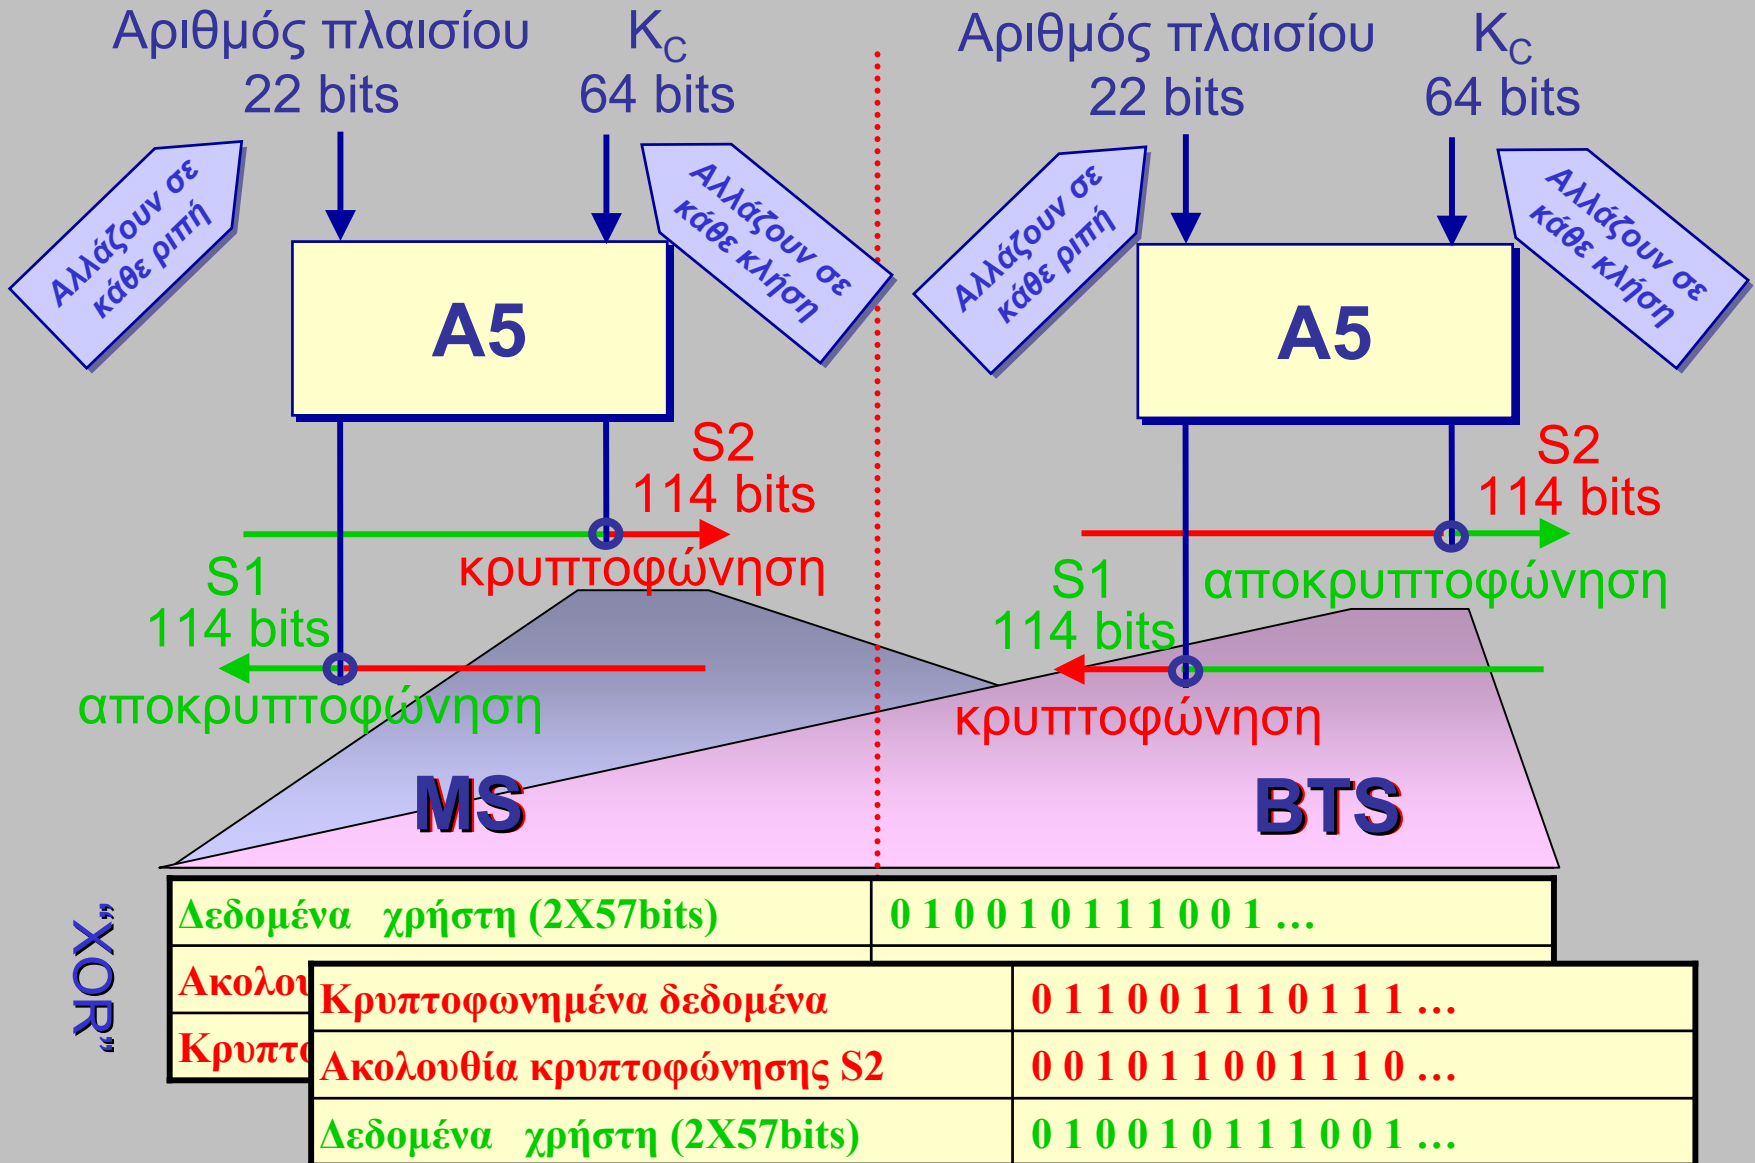

Θέματα Ασφάλειας - AC

2: radio path
CIPHERING

3: mobile equipment
EQUIPMENT IDENTIFICATION

4: IMSI
TEMPORARY IDENTITY

Κέντρο Πιστοποίησης - Δημιουργία Τριάδων

- IMSI:** International Mobile Subscriber Identity
- Kc:** Ciphering key
- Ki:** Subscriber Authentication key
- SRES:** Signed Response
- RAND:** Random Number

Πιστοποίηση

Ενημέρωση Θέσης - TMSI

Κρυπτοφώνηση

Κρυπτοφώνηση 2

Κωδικοποίηση πηγής-καναλιού