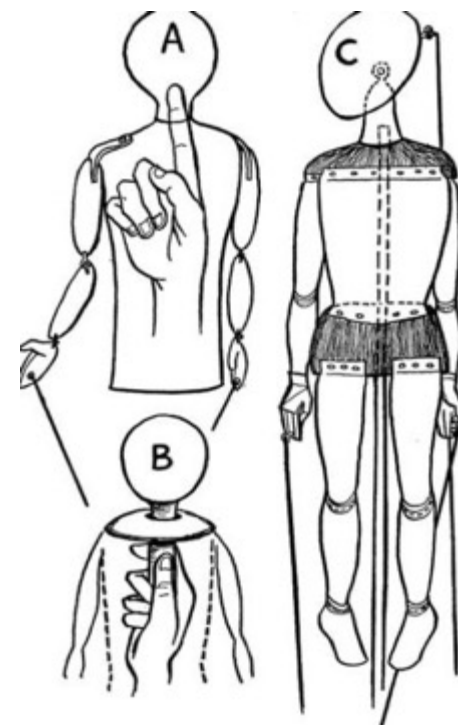

Κλασικό κουκλοθέατρο

Οι τύποι του κλασικού
κουκλοθέατρου σε όλον τον
κόσμο είναι κυρίως τέσσερις:

- η κούκλα γάντι,
- η κούκλα με στέλεχος,
- η μαριονέτα και
- η επίπεδη φιγούρα

Rod puppet

Μαριονέτες με νήμα