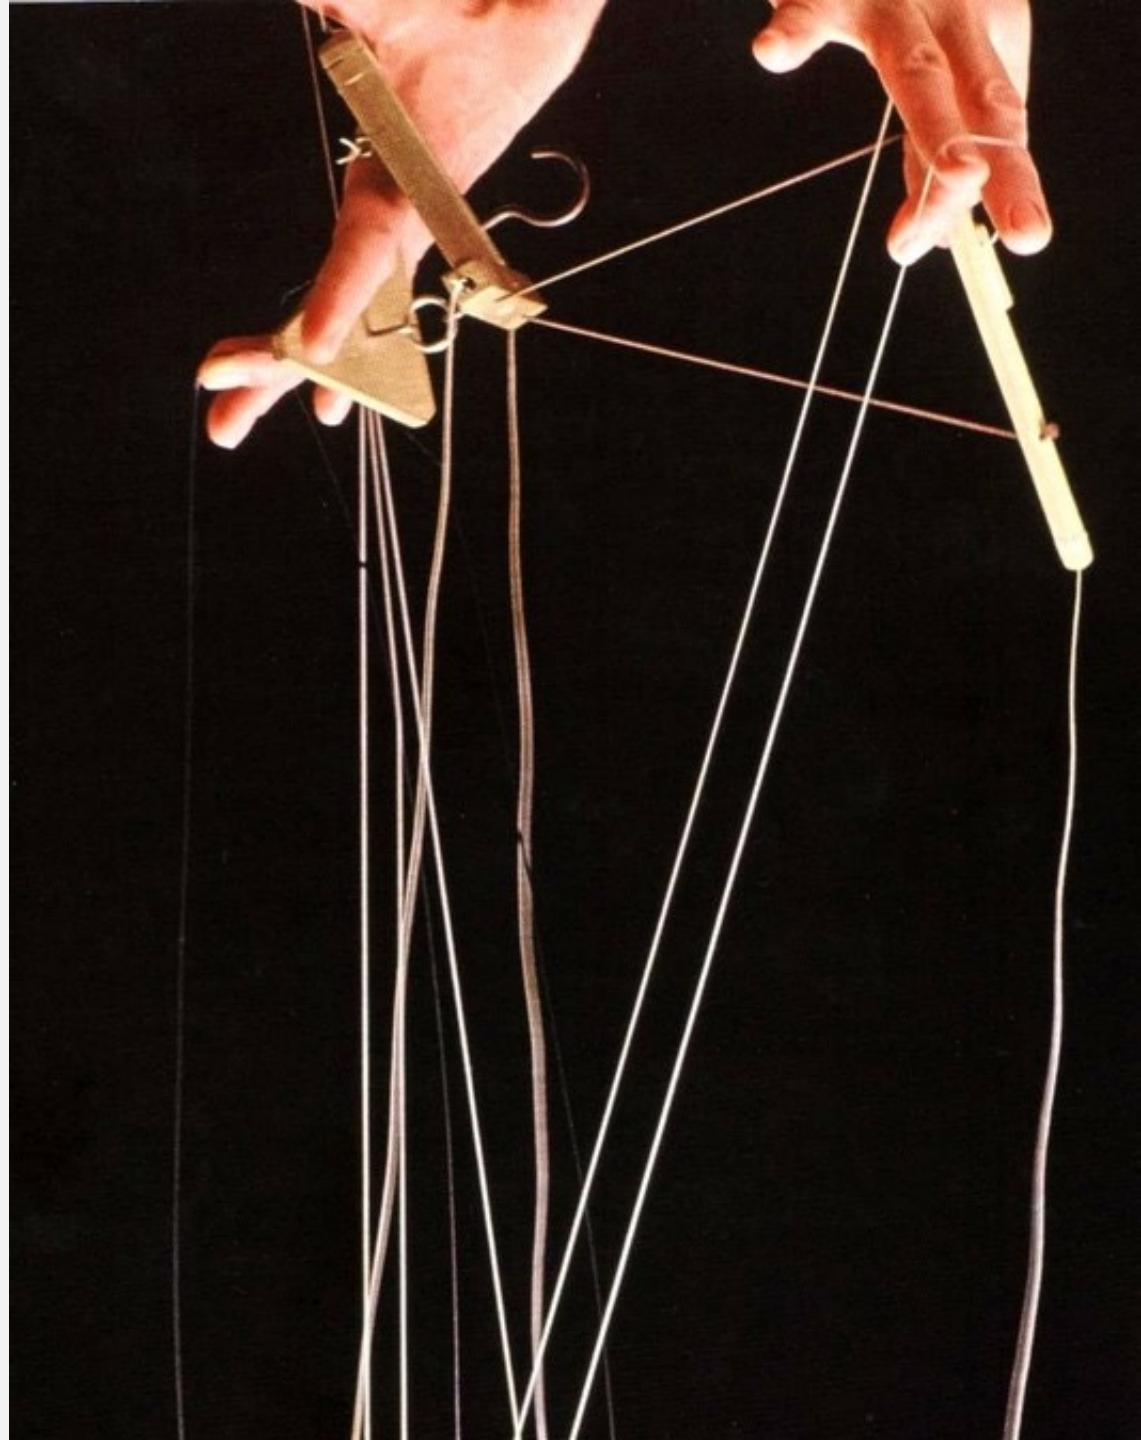

ΚΟΥΚΛΟΘΕΑΤΡΟ

Δομή

τέχνη τεχνική

Αντιγόνη Παρούση

Το κουκλοθέατρο είναι

- Τέχνη
- Θεατρική τέχνη/ παραστατική τέχνη
- Συνδιαλέγεται με πολλές τέχνες
- Με κύρια χαρακτηριστικά :
 - την εμπύχωση του αντικειμένου
 - τη μεγάλη ποικιλία των τεχνικών

Κλασικό κουκλοθέατρο

Οι τύποι του κλασικού
κουκλοθέατρου σε όλον τον
κόσμο είναι κυρίως τέσσερις:

- η κούκλα γάντι,
- η κούκλα με στέλεχος,
- η μαριονέτα και
- η επίπεδη φιγούρα

Rod puppet

Μαριονέτες με νήμα

Με την πάροδο των χρόνων έγιναν γνωστές στην Ευρώπη πολλές παραδοσιακές τεχνικές, ιδιαίτερα από χώρες της Ανατολής, που μετασχηματίστηκαν, ενσωματώθηκαν σε διαφορετικά είδη και διαμόρφωσαν ανάμεικτες φόρμες με απλές ή πιο πολύπλοκες τεχνικές

Paul Klee

Από το 1916 έως το 1925 περίπου πενήντα μαριονέτες γάντι κατασκευάστηκαν από τον Paul Klee για τον γιό του Felix, τριάντα από αυτές έχουν σωθεί. Είναι κατασκευασμένες από μια ποικιλία υλικών, όπως, ηλεκτρικές πρίζες, βούρτσες και κομμάτια κομμένα από άχρηστα ρούχα. Στο σχεδιασμό τους ο Klee επηρεάστηκε από τα κινήματα τέχνης της εποχής του, όπως Dada και Bauhaus.