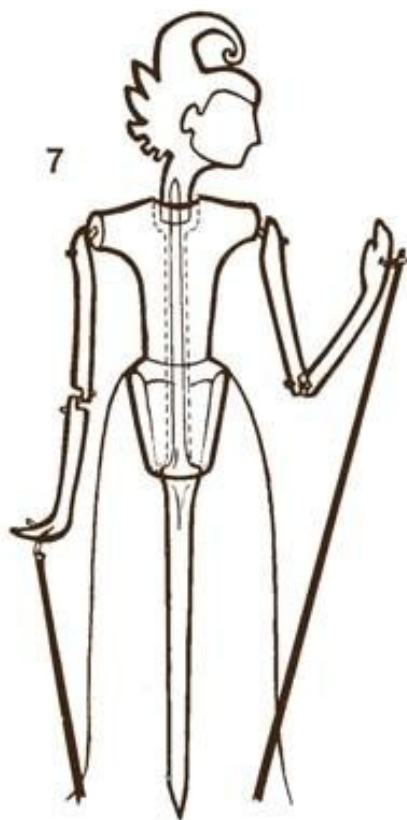

ΚΟΥΚΛΟΘΕΑΤΡΟ

Δομή

τέχνη τεχνική

Αντιγόνη Παρούση

Το κουκλοθέατρο είναι

- Τέχνη
- Θεατρική τέχνη/ παραστατική τέχνη
- Συνδιαλέγεται με πολλές τέχνες
- Με κύρια χαρακτηριστικά :
 - την εμπύχωση του αντικειμένου
 - τη μεγάλη ποικιλία των τεχνικών

Κλασικό κουκλοθέατρο

Οι τύποι του κλασικού
κουκλοθέατρου σε όλον τον
κόσμο είναι κυρίως τέσσερις:

- η κούκλα γάντι,
- η κούκλα με στέλεχος,
- η μαριονέτα και
- η επίπεδη φιγούρα

Rod puppet

Μαριονέτες με νήμα