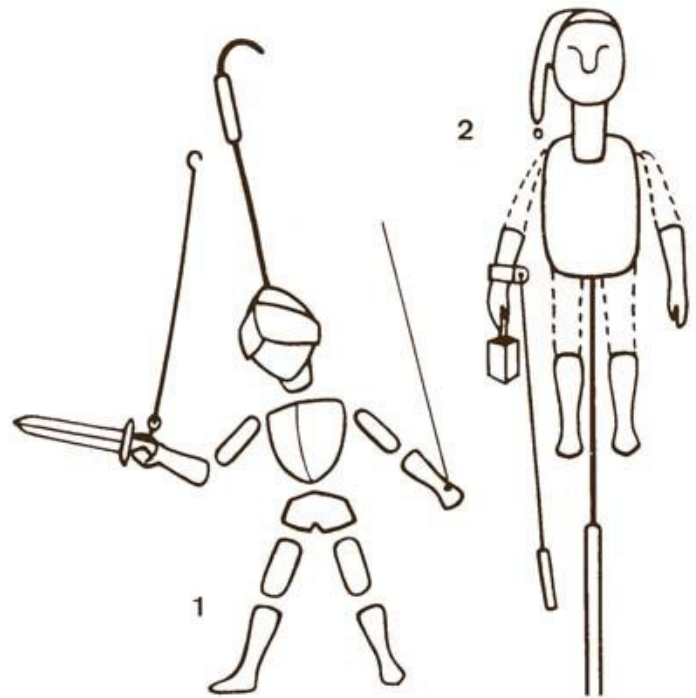

Κλασικό κουκλοθέατρο

Οι τύποι του κλασικού
κουκλοθέατρου σε όλον τον
κόσμο είναι κυρίως τέσσερις:

- η κούκλα γάντι,
- η κούκλα με στέλεχος,
- η μαριονέτα και
- η επίπεδη φιγούρα

Rod puppet

Μαριονέτες με νήμα