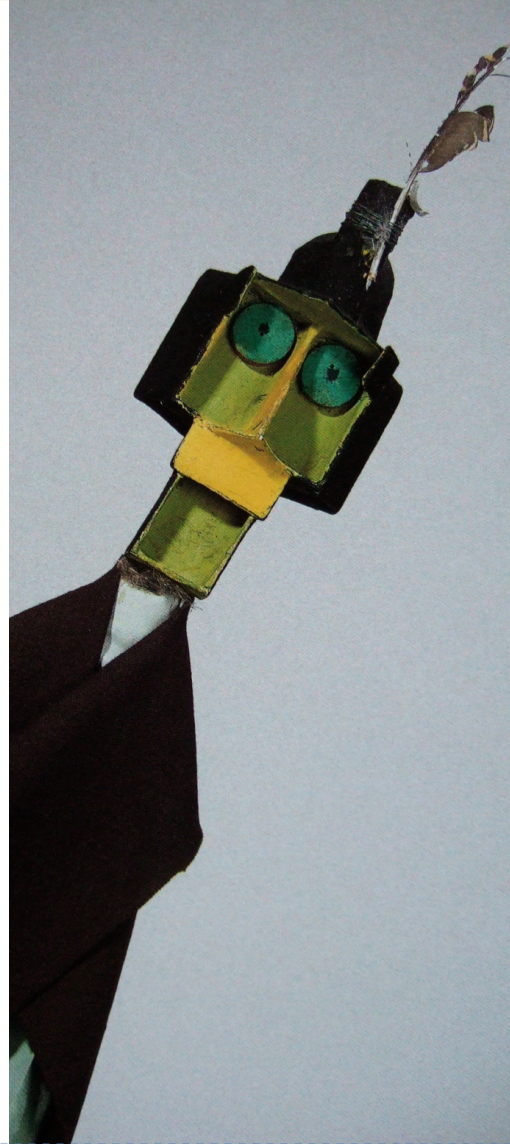

Paul Klee

Από το 1916 έως το 1925 περίπου πενήντα μαριονέτες γάντι κατασκευάστηκαν από τον Paul Klee για τον γιό του Felix, τριάντα από αυτές έχουν σωθεί. Είναι κατασκευασμένες από μια ποικιλία υλικών, όπως, ηλεκτρικές πρίζες, βούρτσες και κομμάτια κομμένα από άχρηστα ρούχα. Στο σχεδιασμό τους ο Klee επηρεάστηκε από τα κινήματα τέχνης της εποχής του, όπως Dada και Bauhaus.

Κάποιες από τις κούκλες βασίζονται στους χαρακτήρες του λαϊκού γερμανικού κουκλοθέατρου Kasperl,