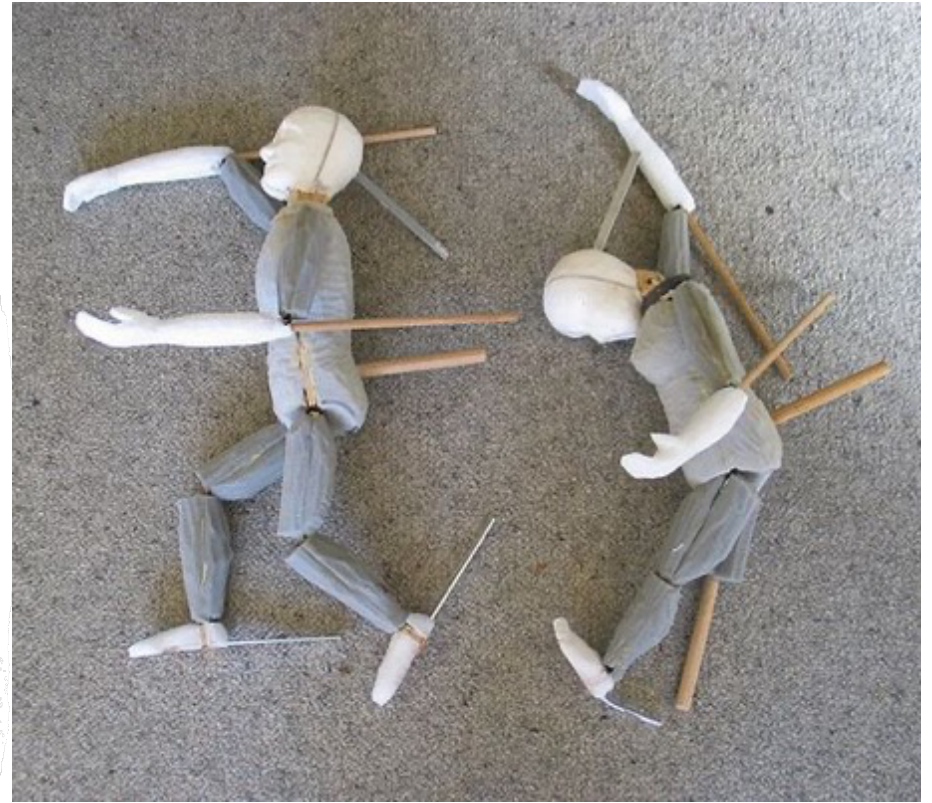

Κλασικό κουκλοθέατρο

Οι τύποι του κλασικού
κουκλοθέατρου σε όλον τον
κόσμο είναι κυρίως τέσσερις:

- η κούκλα γάντι,
- η κούκλα με στέλεχος,
- η μαριονέτα και
- η επίπεδη φιγούρα

Rod puppet

Μαριονέτες με νήμα

Με την πάροδο των χρόνων έγιναν γνωστές στην Ευρώπη πολλές παραδοσιακές τεχνικές, ιδιαίτερα από χώρες της Ανατολής, που μετασχηματίστηκαν, ενσωματώθηκαν σε διαφορετικά είδη και διαμόρφωσαν ανάμεικτες φόρμες με απλές ή πιο πολύπλοκες τεχνικές

Paul Klee

Από το 1916 έως το 1925 περίπου πενήντα μαριονέτες γάντι κατασκευάστηκαν από τον Paul Klee για τον γιό του Felix, τριάντα από αυτές έχουν σωθεί. Είναι κατασκευασμένες από μια ποικιλία υλικών, όπως, ηλεκτρικές πρίζες, βούρτσες και κομμάτια κομμένα από άχρηστα ρούχα. Στο σχεδιασμό τους ο Klee επηρεάστηκε από τα κινήματα τέχνης της εποχής του, όπως Dada και Bauhaus.

Κάποιες από τις κούκλες βασίζονται στους χαρακτήρες του λαϊκού γερμανικού κουκλοθέατρου Kasperl,

Κατασκευή αρθρωτής μαριονέτας
υλικό: Μονωτικό υλικό κομμάτι
πολυεστέρα κομμένο με κοπίδι

Διαφορετικές τεχνικές
Υλικό: λατέξ, αφρολέξ, ελαστικό ύφασμα