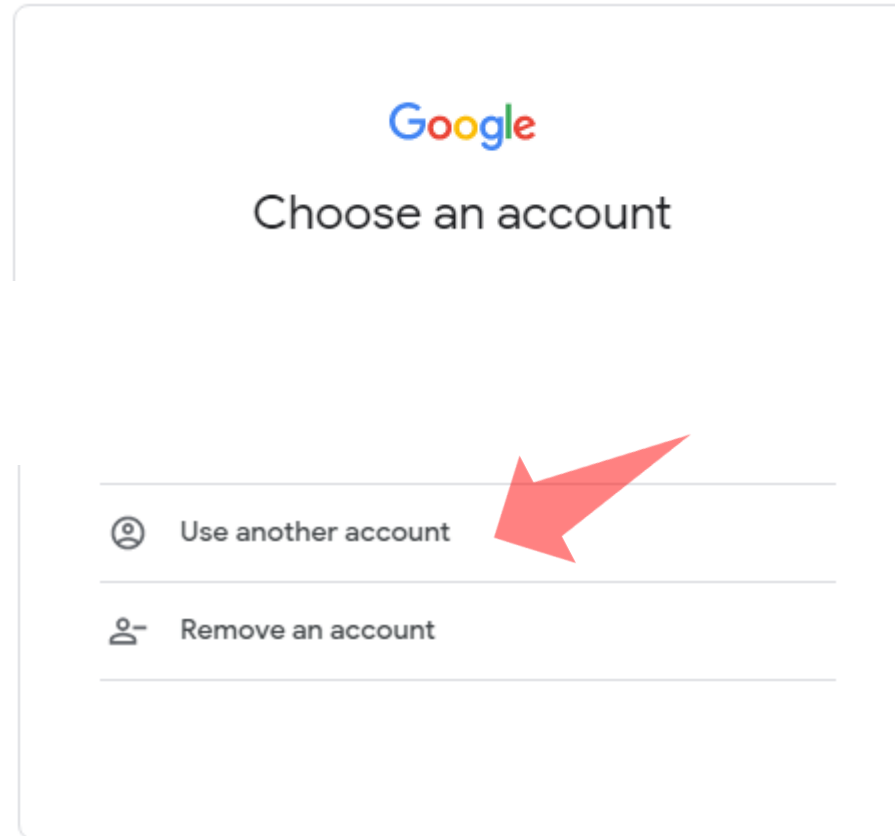

<https://accounts.google.com/>

1. Συνδεθείτε στο <https://accounts.google.com/>
2. Επιλέξτε (Χρήση άλλου λογαριασμού) Use another account εφόσον έχετε ήδη κάποιο account στη Google