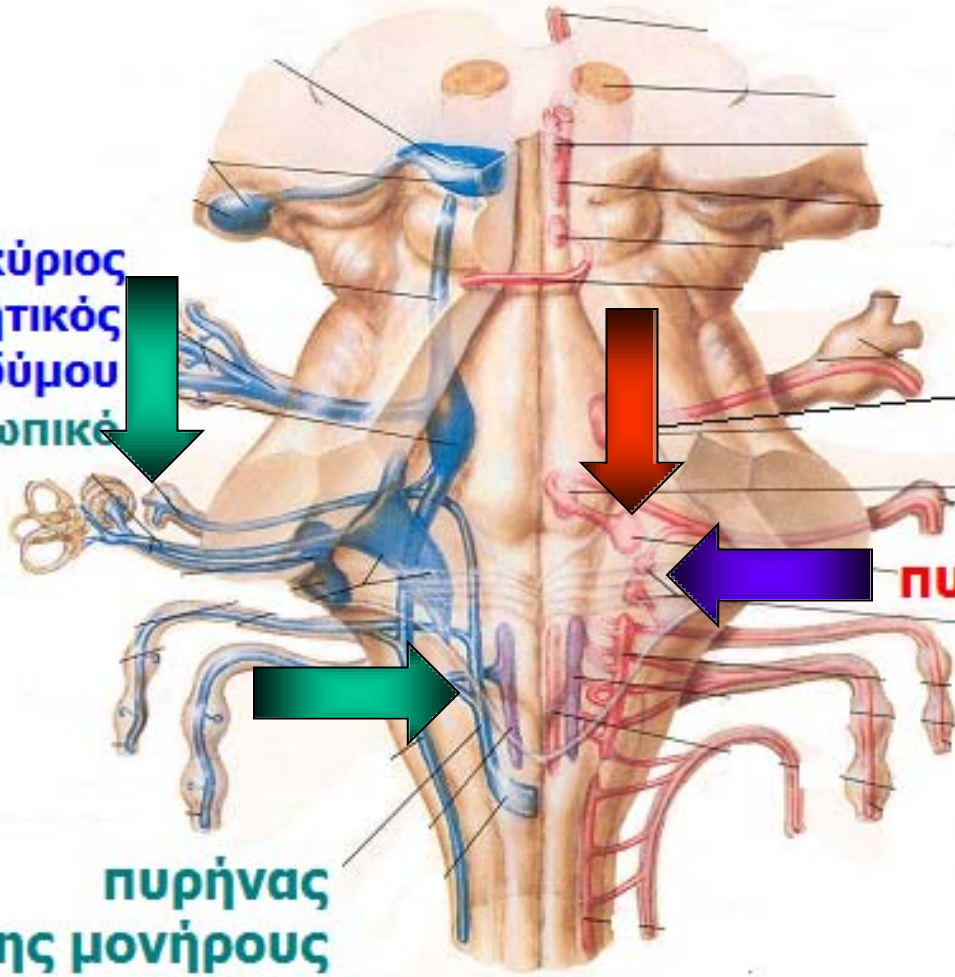

ΤΟ ΠΡΟΣΩΠΙΚΟ ΝΕΥΡΟ

Μ. Πιάγκου

ΤΟ ΠΡΟΣΩΠΙΚΟ ΝΕΥΡΟ (V III)

κύριος
αισθητικός
τριδύμου
προσωπικέ

κινητικός πυρήνας V
πυρήνας του απαγωγού
γονάτιο γάγγλιο
πυρήνας του προσωπικού
άνω και κάτω
σιαλικός
πυρήνας

πυρήνας
της μονήρους
δεσμίδας

ΟΙ ΠΥΡΗΝΕΣ ΤΟΥ ΠΡΟΣΩΠΙΚΟΥ ΝΕΥΡΟΥ

1. κινητικός, 2. εκφυτικός αισθητικός=γονάτιο γάγγλιο,
3. τελικός αισθητικός και γευστικός =μονήρης δεσμίδα,
4. παρασυμπαθητικός=άνω σιαλικός

ΠΥΡΗΝΕΣ ΤΟΥ ΑΠΑΓΩΓΟΥ και ΤΟΥ ΠΡΟΣΩΠΙΚΟΥ ΝΕΥΡΟΥ

**Εγκάρσια διατομή της ΓΕΦΥΡΑΣ
στο επίπεδο του προσωπικού λοφιδίου**

Η Κινητική Φλοιοπυρηνική Οδός

- Οι κινητικοί πυρήνες των εγκεφαλικών νεύρων δέχονται τις φλοιοπυρηνικές ίνες αμφοτέρων των φλοιωδών κινητικών κέντρων.

Η Κινητική Φλοιοπυρηνική Οδός

- Όμως, το τμήμα του κινητικού πυρήνα του προσωπικού νεύρου για τους μιμικούς μυς των **δύο κάτω τριτημορίων του προσώπου** δέχεται ίνες μόνον από την αντίπλευρη φλοιοπυρηνική οδό.