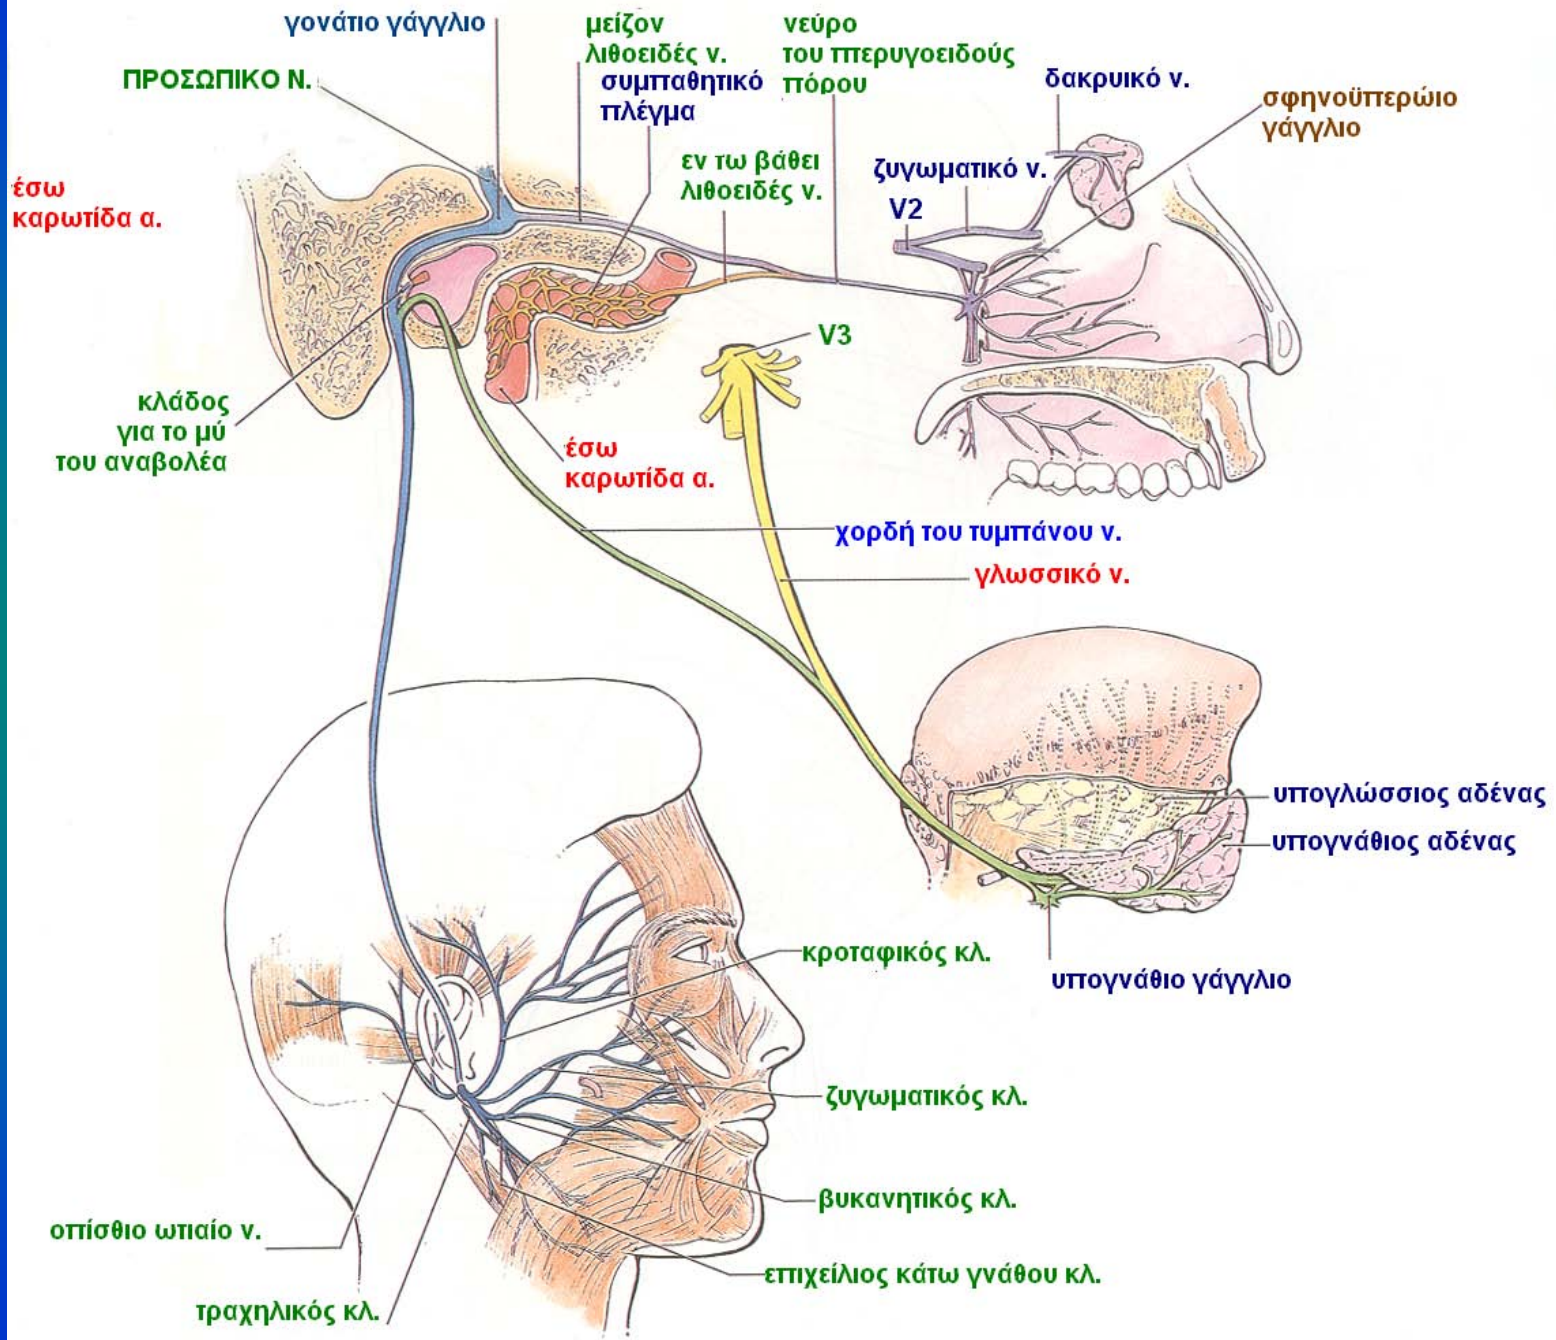

Η Κινητική Φλοιοπυρηνική Οδός

- Όμως, το τμήμα του κινητικού πυρήνα του προσωπικού νεύρου για τους μιμικούς μυς των **δύο κάτω τριτημορίων του προσώπου** δέχεται ίνες μόνον από την αντίπλευρη φλοιοπυρηνική οδό.

ΔΙΕΛΕΥΣΗ ΤΟΥ ΝΕΥΡΟΥ ΑΠΟ ΤΟ ΚΡΑΝΙΟ έσω ακουστικός πόρος – πόρος προσωπικού (Fallopian) – βελονομαστοειδές τρήμα

το προσωπικό νεύρο (VIII)

κινητική

αισθητική

αισθητηριακή

παισσυμπαθητική

νεύρωση

Πορεία και κλάδοι του Προσωπικού νεύρου

Νεύρωση από το προσωπικό νεύρο

κινητική νεύρωση

στον μυ του αναβολέα,

στον βελονοϋοειδή και

την οπίσθια γαστέρα

του διγαστρος μυός

στους μιμικούς μυς προσώπου.

Νεύρωση από το προσωπικό νεύρο

αισθητική νεύρωση

σε έξω ακουστικό πόρο

και πτερύγιο του ωτός

Νεύρωση από το προσωπικό νεύρο

παρασυμπαθητική νεύρωση,

- ✓ Από δακρυορρινικό πυρήνα, μέσω μείζονος λιθοειδούς ν., πτερυγοειδούς ν., σφηνοϋπερωίου γαγγλίου, στο δακρυϊκό αδέννα και,
- ✓ Από άνω σιαλικό πυρήνα, μέσω χορδής του τυμπάνου, υπογναθίου γαγγλίου, σε υπογνάθιο και υπογλώσσιο αδέννα.