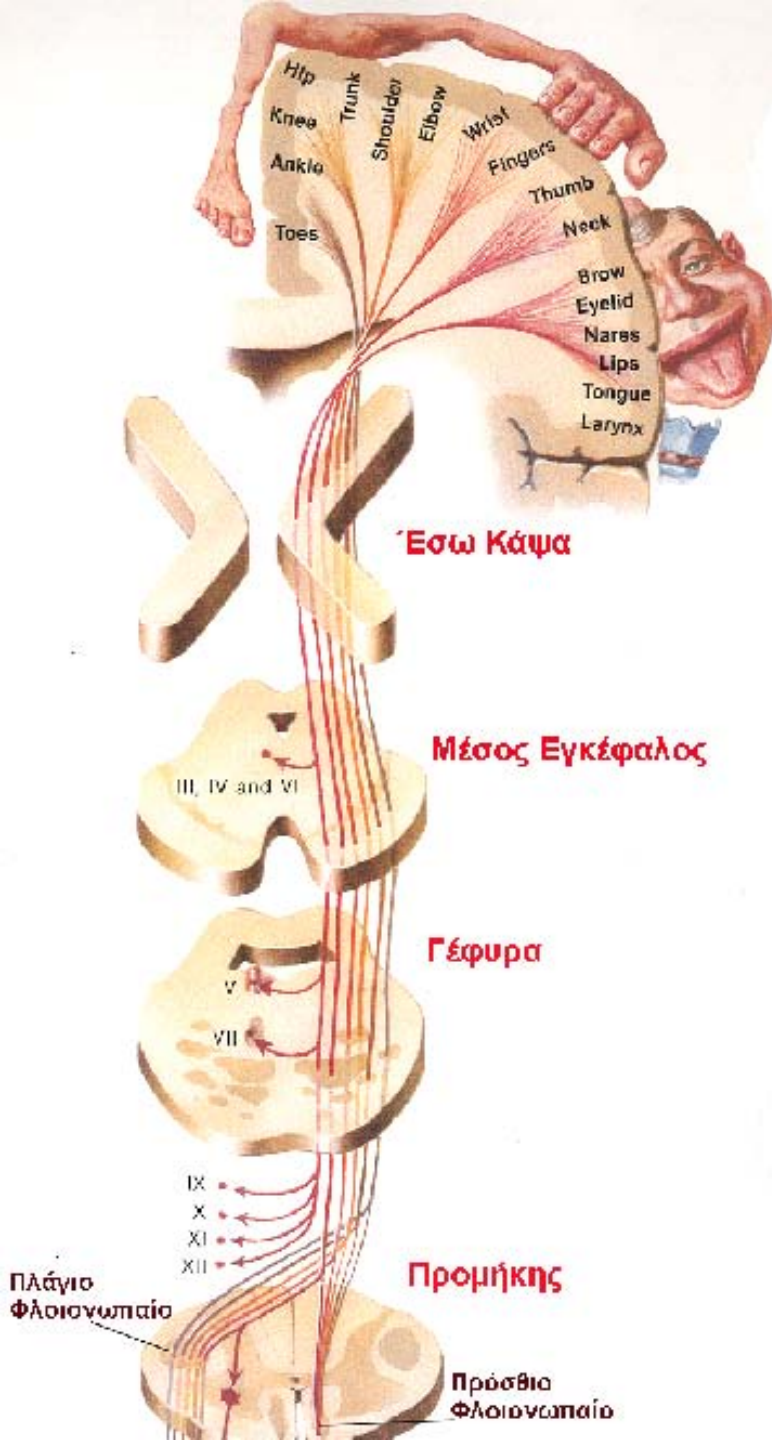

ΤΟ ΠΡΟΣΩΠΙΚΟ ΝΕΥΡΟ

Μ. Πιάγκου

ΤΟ ΠΡΟΣΩΠΙΚΟ ΝΕΥΡΟ (V III)

κύριος
αισθητικός
τριδύμου
προσωπικέ

κινητικός πυρήνας V
πυρήνας του απαγωγού
γονάτιο γάγγλιο
πυρήνας του προσωπικού
άνω και κάτω
σιαλικός
πυρήνας

πυρήνας
της μονήρους
δεσμίδας

ΟΙ ΠΥΡΗΝΕΣ ΤΟΥ ΠΡΟΣΩΠΙΚΟΥ ΝΕΥΡΟΥ

1. κινητικός, 2. εκφυτικός αισθητικός=γονάτιο γάγγλιο,
3. τελικός αισθητικός και γευστικός =μονήρης δεσμίδα,
4. παρασυμπαθητικός=άνω σιαλικός

ΠΥΡΗΝΕΣ ΤΟΥ ΑΠΑΓΩΓΟΥ και ΤΟΥ ΠΡΟΣΩΠΙΚΟΥ ΝΕΥΡΟΥ

**Εγκάρσια διατομή της ΓΕΦΥΡΑΣ
στο επίπεδο του προσωπικού λοφιδίου**

Η Κινητική Φλοιοπυρηνική Οδός

- Οι κινητικοί πυρήνες των εγκεφαλικών νεύρων δέχονται τις φλοιοπυρηνικές ίνες αμφοτέρων των φλοιωδών κινητικών κέντρων.

Η Κινητική Φλοιοπυρηνική Οδός

- Όμως, το τμήμα του κινητικού πυρήνα του προσωπικού νεύρου για τους μιμικούς μυς των **δύο κάτω τριτημορίων του προσώπου** δέχεται ίνες μόνον από την αντίπλευρη φλοιοπυρηνική οδό.