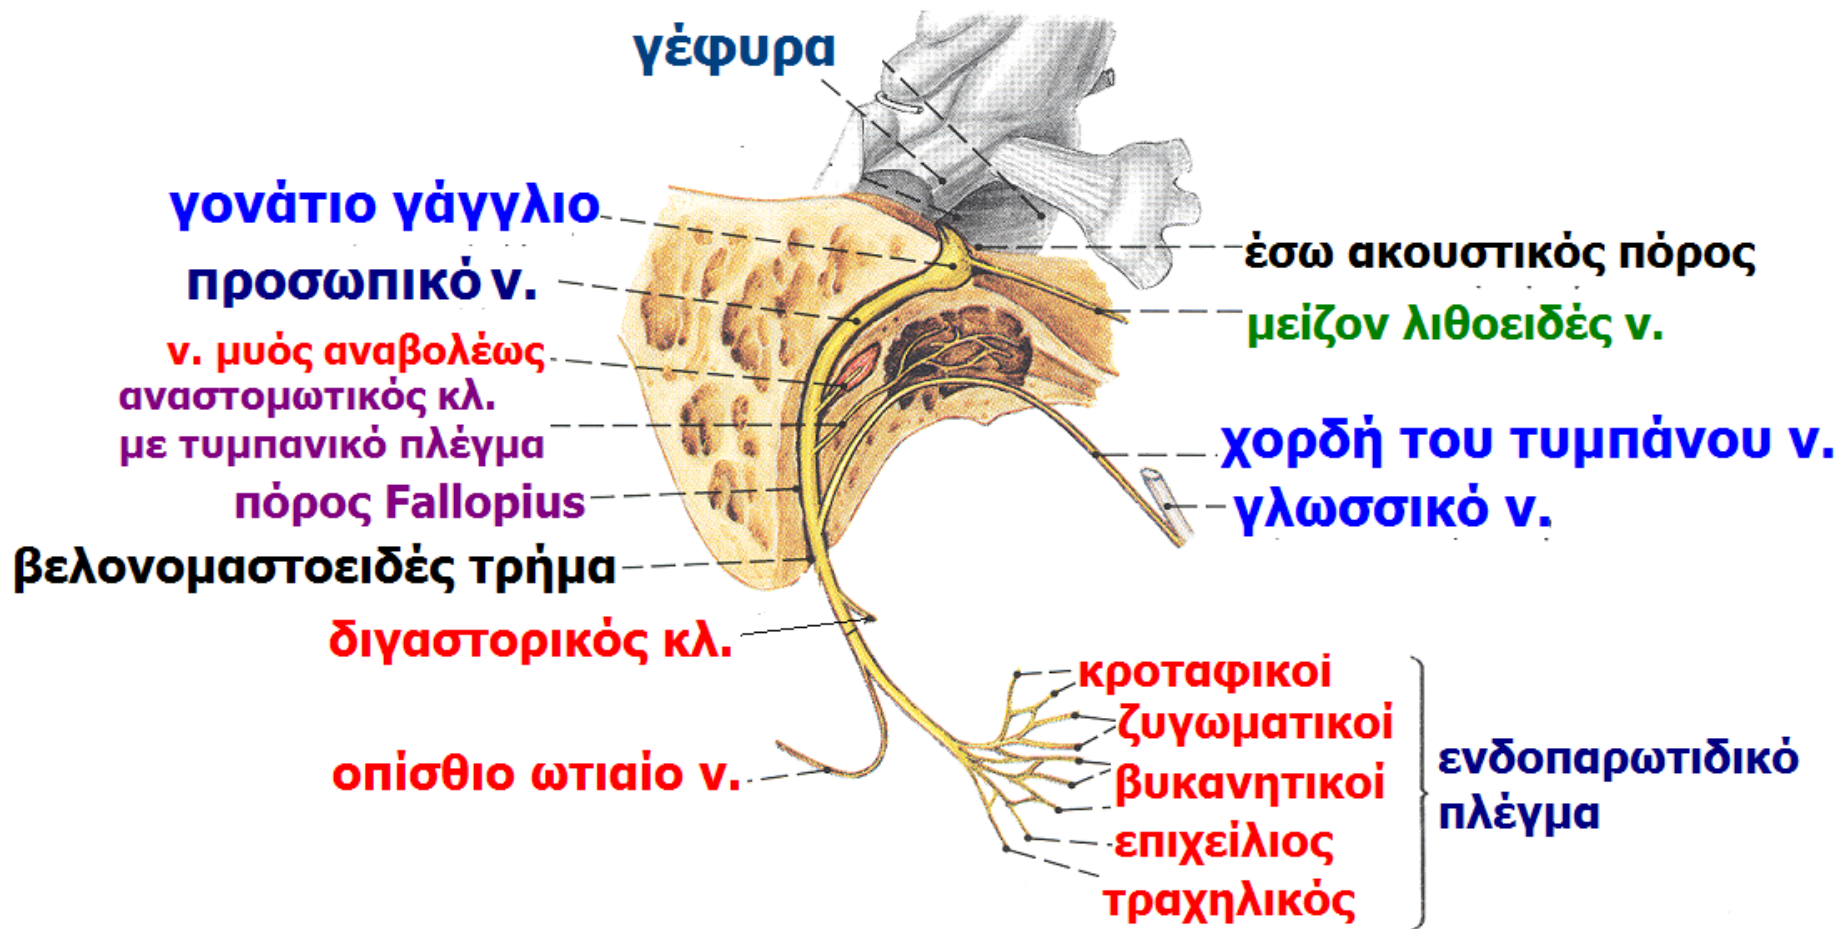

Η Κινητική Φλοιοπυρηνική Οδός

- Όμως, το τμήμα του κινητικού πυρήνα του προσωπικού νεύρου για τους μιμικούς μυς των **δύο κάτω τριτημορίων του προσώπου** δέχεται ίνες μόνον από την αντίπλευρη φλοιοπυρηνική οδό.

ΔΙΕΛΕΥΣΗ ΤΟΥ ΝΕΥΡΟΥ ΑΠΟ ΤΟ ΚΡΑΝΙΟ έσω ακουστικός πόρος – πόρος προσωπικού (Fallopian) – βελονομαστοειδές τρήμα

το προσωπικό νεύρο (VIII)

κινητική

αισθητική

αισθητηριακή

παισσυμπαθητική

νεύρωση

Πορεία και κλάδοι του Προσωπικού νεύρου

Νεύρωση από το προσωπικό νεύρο

κινητική νεύρωση

στον μυ του αναβολέα,

στον βελονοϋοειδή και

την οπίσθια γαστέρα

του διγαστρος μυός

στους μιμικούς μυς προσώπου.

Νεύρωση από το προσωπικό νεύρο