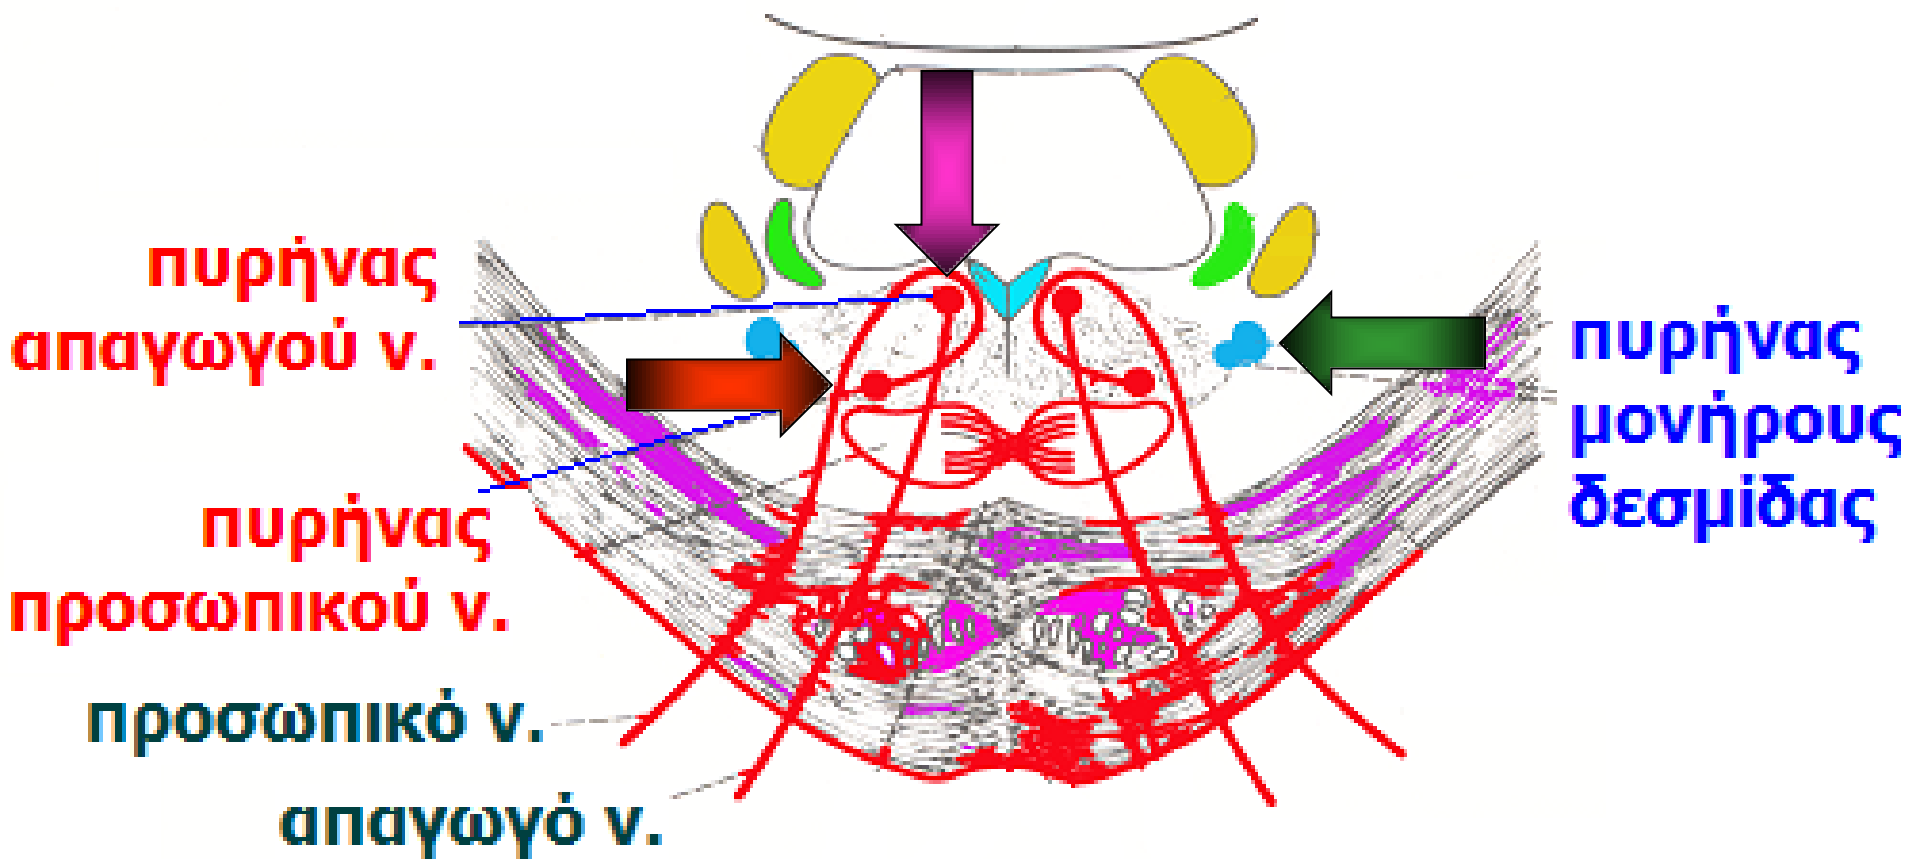

ΤΟ ΠΡΟΣΩΠΙΚΟ ΝΕΥΡΟ

Μ. Πιάγκου

ΤΟ ΠΡΟΣΩΠΙΚΟ ΝΕΥΡΟ (V III)

κύριος
αισθητικός
τριδύμου
προσωπικέ

κινητικός πυρήνας V
πυρήνας του απαγωγού
γονάτιο γάγγλιο
πυρήνας του προσωπικού
άνω και κάτω
σιαλικός
πυρήνας

πυρήνας
της μονήρους
δεσμίδας

ΟΙ ΠΥΡΗΝΕΣ ΤΟΥ ΠΡΟΣΩΠΙΚΟΥ ΝΕΥΡΟΥ

1. κινητικός, 2. εκφυτικός αισθητικός=γονάτιο γάγγλιο,
3. τελικός αισθητικός και γευστικός =μονήρης δεσμίδα,
4. παρασυμπαθητικός=άνω σιαλικός

ΠΥΡΗΝΕΣ ΤΟΥ ΑΠΑΓΩΓΟΥ και ΤΟΥ ΠΡΟΣΩΠΙΚΟΥ ΝΕΥΡΟΥ

**Εγκάρσια διατομή της ΓΕΦΥΡΑΣ
στο επίπεδο του προσωπικού λοφιδίου**

Η Κινητική Φλοιοπυρηνική Οδός

- Οι κινητικοί πυρήνες των εγκεφαλικών νεύρων δέχονται τις φλοιοπυρηνικές ίνες αμφοτέρων των φλοιωδών κινητικών κέντρων.

Η Κινητική Φλοιοπυρηνική Οδός

- Όμως, το τμήμα του κινητικού πυρήνα του προσωπικού νεύρου για τους μιμικούς μυς των **δύο κάτω τριτημορίων του προσώπου** δέχεται ίνες μόνον από την αντίπλευρη φλοιοπυρηνική οδό.