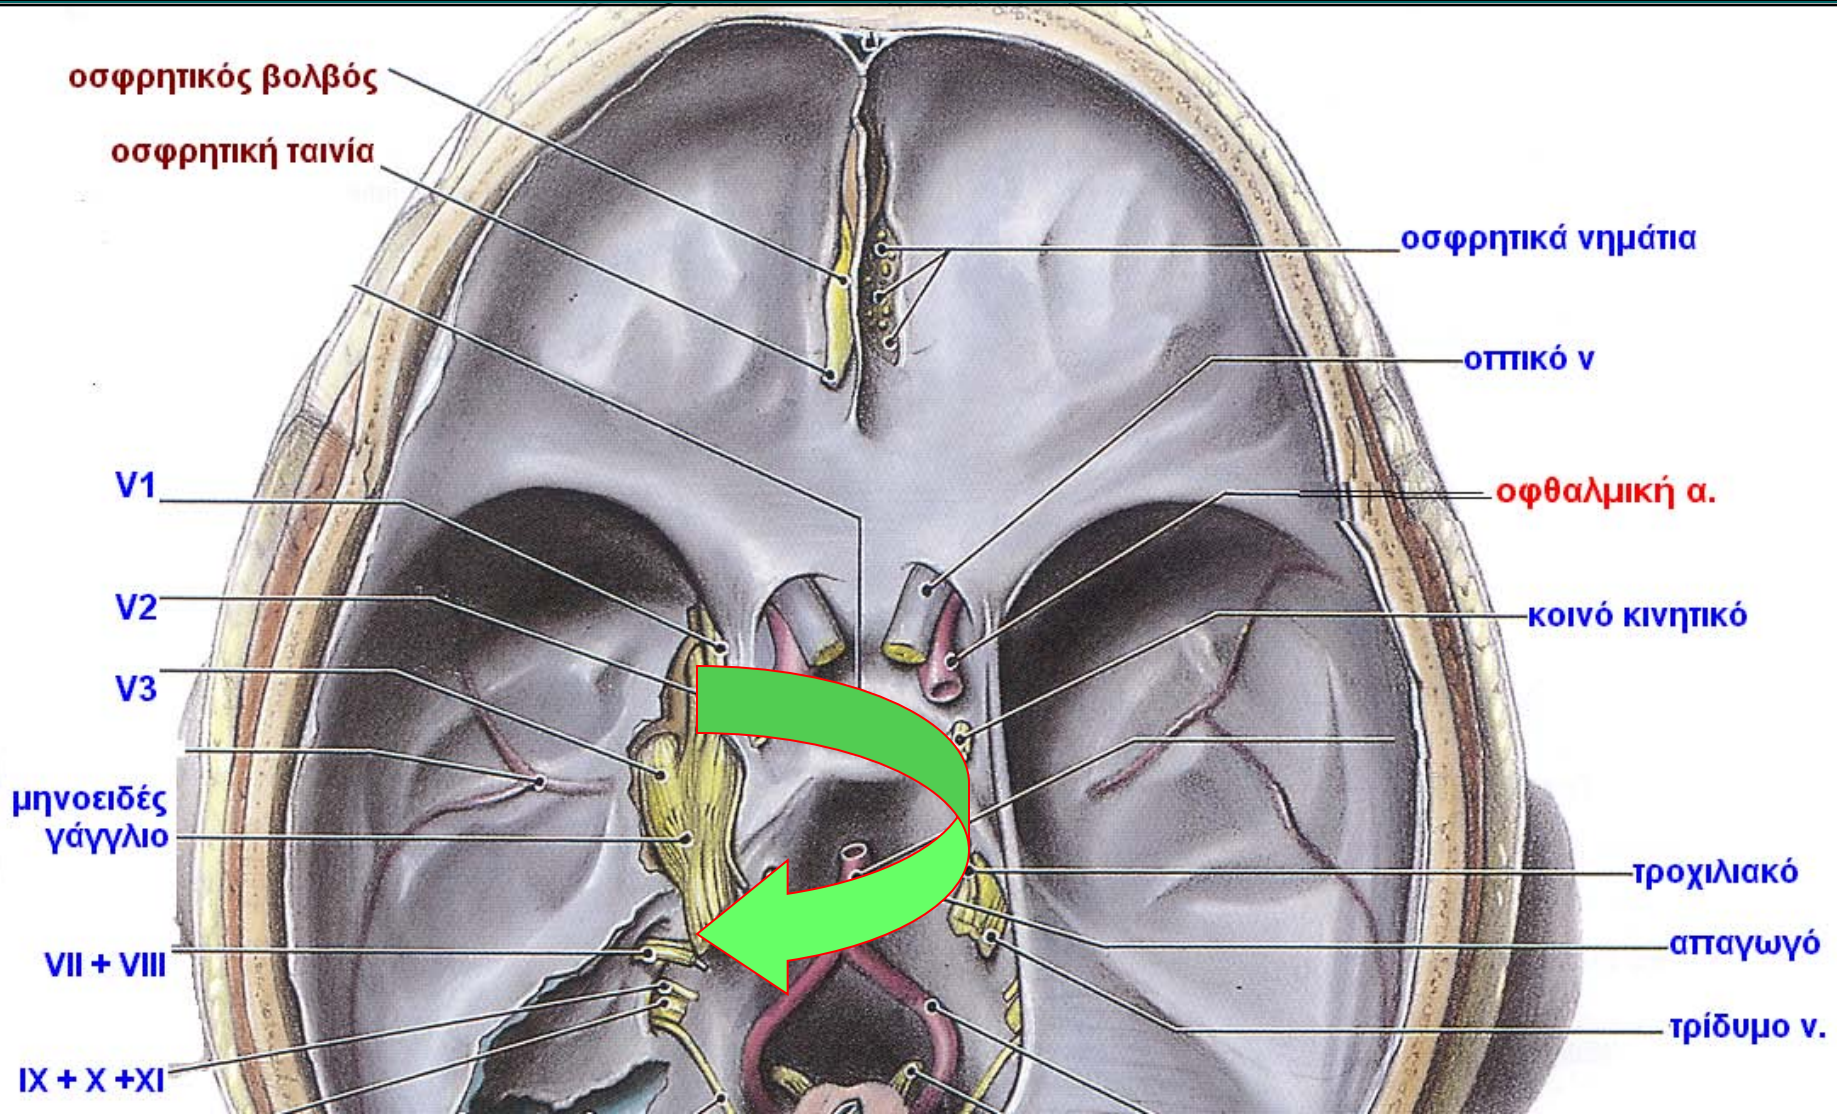

ΔΙΕΛΕΥΣΗ ΤΟΥ ΝΕΥΡΟΥ ΑΠΟ ΤΟ ΚΡΑΝΙΟ έσω ακουστικός πόρος – πόρος προσωπικού (Fallopian) – βελονομαστοειδές τρήμα