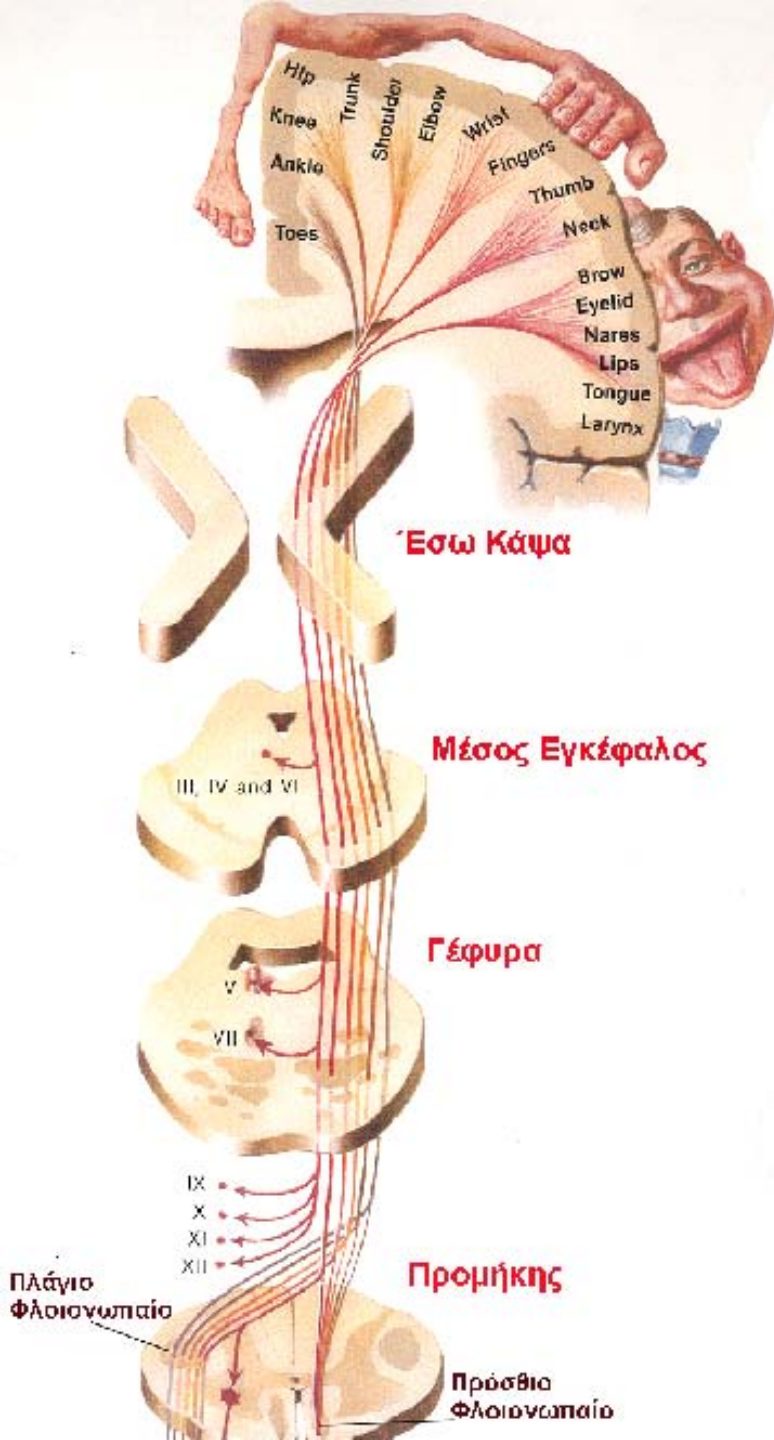

ΤΟ ΠΡΟΣΩΠΙΚΟ ΝΕΥΡΟ

Μ. Πιάγκου

ΤΟ ΠΡΟΣΩΠΙΚΟ ΝΕΥΡΟ (V III)

κύριος
αισθητικός
τριδύμου
προσωπικέ

κινητικός πυρήνας V
πυρήνας του απαγωγού
γονάτιο γάγγλιο
πυρήνας του προσωπικού
άνω και κάτω
σιαλικός
πυρήνας

πυρήνας
της μονήρους
δεσμίδας

ΟΙ ΠΥΡΗΝΕΣ ΤΟΥ ΠΡΟΣΩΠΙΚΟΥ ΝΕΥΡΟΥ

1. κινητικός, 2. εκφυτικός αισθητικός=γονάτιο γάγγλιο,
3. τελικός αισθητικός και γευστικός =μονήρης δεσμίδα,
4. παρασυμπαθητικός=άνω σιαλικός

ΠΥΡΗΝΕΣ ΤΟΥ ΑΠΑΓΩΓΟΥ και ΤΟΥ ΠΡΟΣΩΠΙΚΟΥ ΝΕΥΡΟΥ

**Εγκάρσια διατομή της ΓΕΦΥΡΑΣ
στο επίπεδο του προσωπικού λοφιδίου**

Η Κινητική Φλοιοπυρηνική Οδός

- Οι κινητικοί πυρήνες των εγκεφαλικών νεύρων δέχονται τις φλοιοπυρηνικές ίνες αμφοτέρων των φλοιωδών κινητικών κέντρων.

Η Κινητική Φλοιοπυρηνική Οδός

- Όμως, το τμήμα του κινητικού πυρήνα του προσωπικού νεύρου για τους μιμικούς μυς των **δύο κάτω τριτημορίων του προσώπου** δέχεται ίνες μόνον από την αντίπλευρη φλοιοπυρηνική οδό.