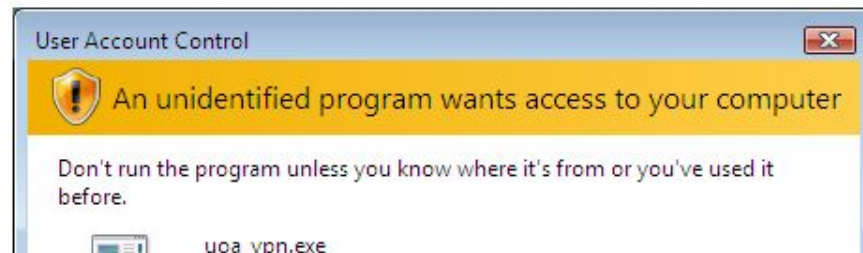

ίκό Δίκτυο (VPN) » Windows

Windows

- **Αφού πατήσετε να κατέβει το πρόγραμμα θα ακολουθήσετε τις οδηγίες που γράφει παρακάτω.**

Κατεβάστε στον υπολογιστή σας το πρόγραμμα εγκατάστασης :

Διαδοχικά θα ακολουθήσετε τις οδηγίες :

- **After clicking to download the program you will follow the instructions below.**