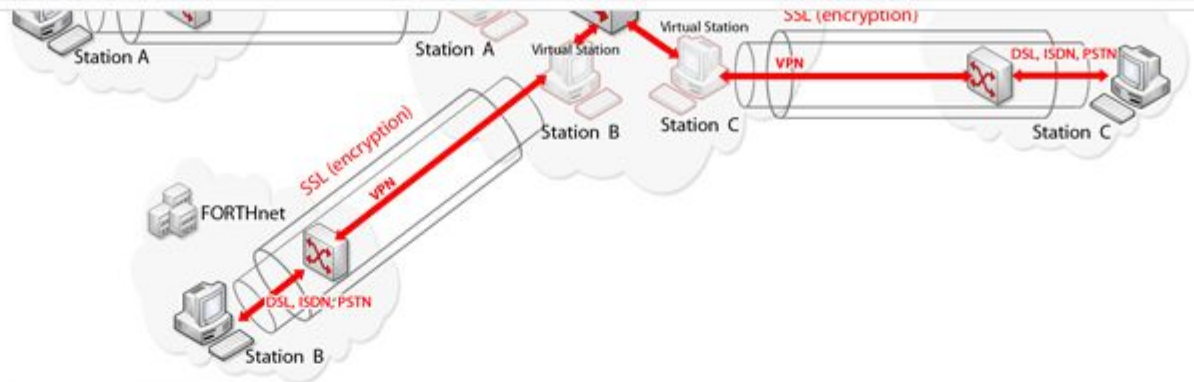

- ▸ Τηλεδιάσκεψη
- ▸ Ψηφιακές Υπογραφές
- ▸ Τηλεδιάσκεψη
- ▸ Υποδομή Δικτύου
- ▸ Υποστήριξη Χρηστών
- ▸ Το ΚΛΕΙΔΙ

Χρήση - Προϋποθέσεις

Μερικές από τις δυνατότητες της υπηρεσίας Εικονικού Ιδιωτικού Δικτύου, είναι οι εξής:

- Ασφαλής πρόσβαση στις υποδομές του Πανεπιστημίου Αθηνών από απομακρυσμένα δίκτυα.
- Πρόσβαση στις ηλεκτρονικές βιβλιοθήκες του Υπολογιστικού Κέντρου Βιβλιοθηκών από απομακρυσμένα δίκτυα ή εναλλακτικά δίκτυα πρόσβασης (πχ ADSL).
- Δυνατότητα πρόσβασης στους προσωπικούς υπολογιστές, μέσω τοπικού δικτύου.

Απαραίτητη προϋπόθεση για να χρησιμοποιήσετε αυτή την υπηρεσία, είναι να έχετε λογαριασμό στο Κέντρο Λειτουργίας και Διαχείρισης Δικτύου.

Αναλυτικές Οδηγίες Εγκατάστασης και Χρήσης

- Windows
- Android
- Apple MacOS X
- Linux
- Οδηγίες Χρήσης

Για οποιοδήποτε άλλο λειτουργικό σύστημα δίνεται ενδεικτικά το ακόλουθο αρχείο ρυθμίσεων (UoA.ovpn) .