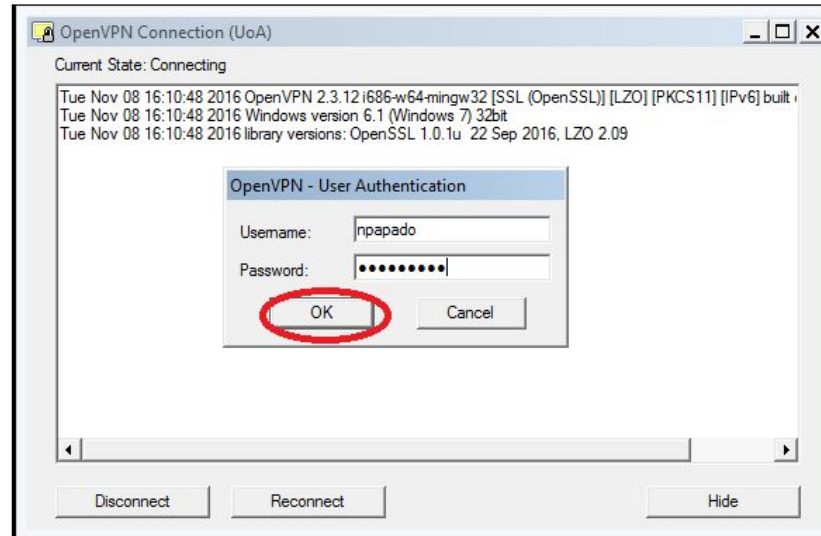

Στο νέο παράθυρο που εμφανίζεται, συμπληρώνετε τα πεδία username και password με τα στοιχεία του λογαριασμού που έχετε στο Κέντρο Λειτουργίας και Διαχείρισης Δικτύου.

Για παράδειγμα:

5ο βήμα

Αφού ολοκληρωθεί η διαδικασία σύνδεσης, το εικονίδιο του OpenVPN θα γίνει πράσινο.

- Σε αυτό το σημείο, θα βάλετε τους κωδικούς με τους οποίους συνδέεστε στο eclass
- At this point, you will enter the username and the password with which you connect to the eclass.