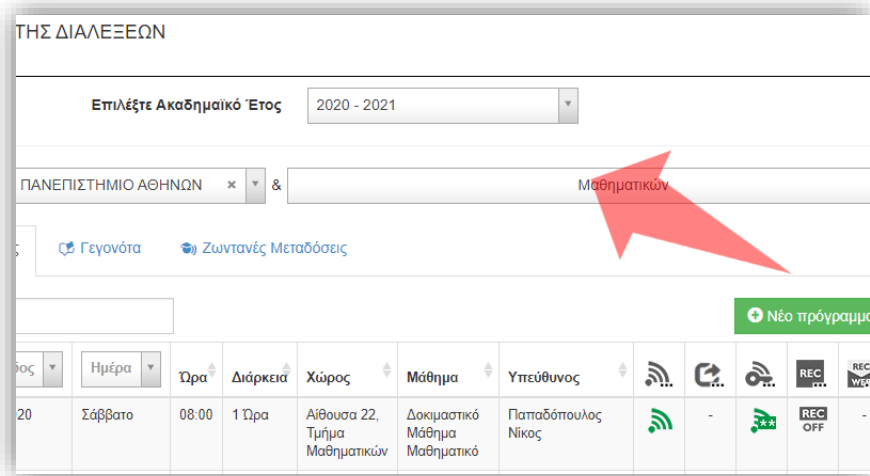

# OpenDelos

---

Πλατφόρμα διαχείρισης  
και διάθεσης πολυμορφικού  
εκπαιδευτικού περιεχομένου

[ΜΑΘΕΤΕ ΠΕΡΙΣΣΟΤΕΡΑ](#)

Πώς θα αντιγράψω μια υπάρχουσα καταχώρηση  
μετάδοσης/καταγραφής;

1. Επιλέξτε «Προγραμματισμό» και στη συνέχεια «Πρόγραμμα».