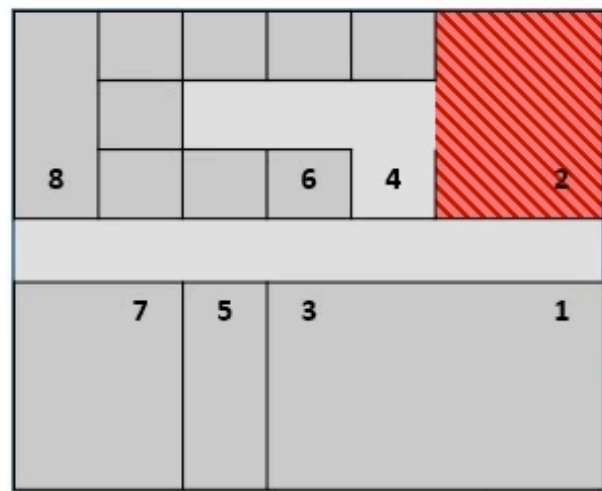

Κτίριο I

- 1: Αίθουσα Ήρων (12 Φοιτητές)**
- 2: Αίθουσα Ηράκλειτος (22 Φοιτητές)**
- 3: Αίθουσα Αρχιμήδης. (28 Φοιτητές)**

Κτίριο V

- 1: Αίθουσα Αναστασιάδη (18) αν χρειαστεί**
- 2: Αίθουσα Καραπιέρη (12)**
- 12: Αίθουσα Χόνδρου (11)**
- 13: Αίθουσα Κωτσάκη (15)**

2ος όροφος

Κτίριο I

Κτίριο II

Κτίριο IV

ΚΥΡΙΑ ΕΙΣΟΔΟΣ

Κτίριο I
ΓΡΑΜΜΑΤΕΙΑ

Κτίριο III
Διάδρομος Γραμματείας με τραπεζάκια (10 Φοιτητές)