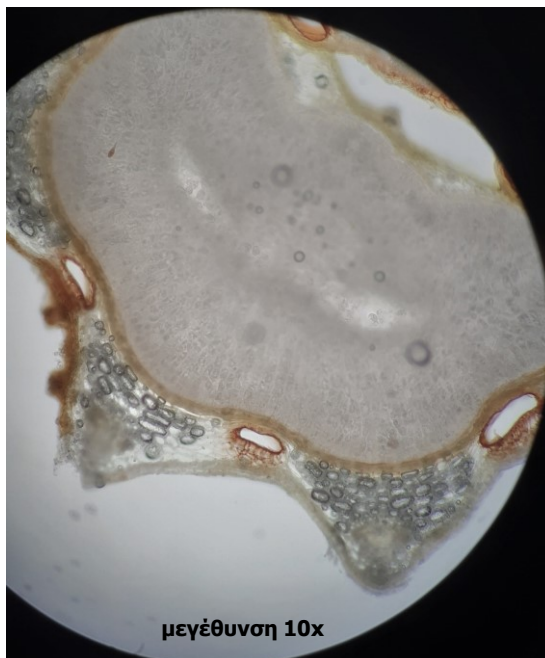

1

2

Fructus Anisi stellati

Καρπός Ανίσου του αστεροειδούς

εγκάρσια τομή περικαρπίου

μεγέθυνση 4x

3

Fructus Anisi stellati

εγκάρσια τομή περικαρπίου

4

Fructus Anisi stellati

Καρπός Ανίσου του αστεροειδούς

μεγέθυνση 10x

κέλυφος σπέρματος, εγκάρσια τομή

5

6

Fructus Anisi vulgaris

Καρπός Γλυκάνισου

μεγέθυνση 10x

7

8

Fructus Foeniculi

Καρπός Μαραθου

μεγέθυνση 10x

9

Fructus Foeniculi

μεγέθυνση 10x

παρασκεύασμα
Επιφανίου Καλυψώ
ομάδα Βα, ακαδ. έτος 2020-21

10

Fructus Foeniculi

παρασκεύασμα
φοιτήτρια Αλευρά Ειρήνη
ομάδα Βα, ακαδ. έτος 2022-23

11